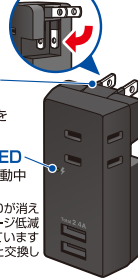

ELPA
UA-322SB(BK)

雷ガード

USB 2ポート
コンセント 3個口

収納
プラグ

最大出力
2.4A

BK

安全上のご注意

警告 感電や火災の原因となります。

- ●AC差込口合計1400W以下でご使用ください。
- ●トイレ用洗剤、漂白剤、強力洗剤等を本体にかけないでください。
- ●犬などペットの尿がかかる場所で使用しないでください。
- ●水のかかるところでは、使用しないでください。水、洗剤、殺虫剤等に浸った場合は新しいものと交換してください。
- ●濡れた手で差込プラグを抜き差ししないでください。
- ●差込プラグを中途半端に差し込まないでください。
- ●電源は必ず壁のコンセントからお取りください。

国内専用

使用前に必ず注意内容をお読みください。

AC差込口合計1400Wまで

ELPA
UA-322SB(BK)

耐雷USBタップ

接続機器についてのご注意

熱器具やエアコンなどはタップや延長コードの使用を禁止している機器がありますので壁のコンセントに直接接続してください。詳しくは接続される機器の取扱説明書をご確認ください。

特長

スマートフォンを2台同時充電可能!(USBポート)

- ●iPhone、iPad、Android™スマートフォン/タブレットを充電可能です。
- ●自動識別機能…接続された機器(iPhone、iPad、Android™等)に対し、最適な出力を自動識別し、急速充電します。
- ●過電流保護機能…過電流等の異常発生時は出力が自動遮断され、安心です。
- ●2ポート合計2.4Aまで

雷から接続機器を守る

電源ラインサージ低減…内蔵されたサージ低減素子(バリスタ)が雷および閉閉サージを低減し接続された機器を守ります。

雷サージとは?

- ●雷の影響により、高い場所の電線及び通信線等に瞬間的な高い電圧が発生する現象です。
- ※直撃雷を含め過大なサージに対しては機器を保護できない場合があります。

●バリスタ性能

最大サージ電圧 3,000V

※最大サージ電圧は、IEC61000-4-5規格に基づく数値です。

耐トラッキングカバ

トラッキング火災を予防します。

雷ガード表示LED

雷ガード機能が作動中に点灯します。

プラグ収納

使用上のご注意

●本品は電話やFAXの通信線がある機器や、接続されたその他の機器の雷サージ保護を保证するものではありません。●製品本体に異常発熱や異臭がある場合は、ただちに使用を中止してください。異常がみられたままご使用を続けると変形、変色、ススの発生、焼損の恐れがあります。●配線器具にも寿命があります。年に一度は点検しましょう。●対応機種については、全ての環境、条件において動作を保证するものではありません。お客様のご使用接続機器に対し、破損・データ損失などいかなる損害が発生しましても、当社は一切の責任を負いかねます。注意事項をよくお読みの上、正しくご使用ください。

仕様

- ●AC差込口定格:AC100V 14A ●使用温度範囲:-10℃~40℃ ●口数:3個口
- ●AC差込口合計1400Wまで ●屋内専用

USBポート ●定格:DC5V 最大2.4A(2ポート合計)

●コネクタ形状:USB Aタイプ(メス) ●ポート数:2ポート

記載されている製品名は各社の商標または登録商標です。

※iPhone、iPadは米国、その他の国々で登録されたApple Inc.の商標です。

※Android™は、Google LLCの登録商標です。

※仕様及び外観・外装は予告なしに変更することがありますので、ご了承ください。

それ以外の責はご容赦ください。

オーダーNo. 3299-7

ELPA 朝日電器株式会社

お客様 大阪 072(871)1166 受付時間 9:00~17:30

窓口 東京 042(473)0159 ※土・日・祝日・弊社休業日を除く

MADE IN CHINA 230630A