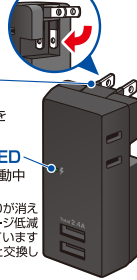

ELPA
UA-222SB(BK)

雷ガード

USB 2ポート
コンセント 2個口

収納
プラグ

最大出力
2.4A

BK

安全上のご注意

警告 感電や火災の原因となります。

- ●AC差込口合計1400W以下でご使用ください。
- ●トイレ用洗剤、漂白剤、強力洗剤等を本体にかけないでください。
- ●犬などペットの尿がかかる場所で使用しないでください。
- ●水のかかるところでは、使用しないでください。水、洗剤、殺虫剤等に浸った場合は新しいものと交換してください。
- ●濡れた手で差込プラグを抜き差ししないでください。
- ●差込プラグを中途半端に差し込まないでください。
- ●電源は必ず壁のコンセントからお取りください。

国内専用

使用前に必ず注意内容をお読みください。

AC差込口合計1400Wまで

ELPA
UA-222SB(BK)

耐雷USBタップ

接続機器についてのご注意

熱器具やエアコンなどはタップや延長コードの使用を禁止している機器がありますので壁のコンセントに直接接続してください。詳しくは接続される機器の取扱説明書をご確認ください。

特長

スマートフォンを2台同時充電可能!(USBポート)

- ●iPhone、iPad、Android™スマートフォン/タブレットを充電可能です。
- ●自動識別機能…接続された機器(iPhone、iPad、Android™等)に対し、最適な出力を自動識別し、急速充電します。
- ●過電流保護機能…過電流等の異常発生時は出力が自動遮断され、安心です。
- ●2ポート合計2.4Aまで

雷から接続機器を守る

電源ラインサージ低減…内蔵されたサージ低減素子(バリスタ)が雷および閉閉サージを低減し接続された機器を守ります。

雷サージとは?

- ●雷の影響により、高い場所の電線及び通信線等に瞬間的な高い電圧が発生する現象です。
- ※直撃雷を含め過大なサージに対しては機器を保護できない場合があります。

●バリスタ性能

最大サージ電圧 3,000V

※最大サージ電圧は、IEC61000-4-5規格に基づく数値です。

耐トラッキングカバ

トラッキング火災を予防します。

雷ガード表示LED

雷ガード機能が作動中に点灯します。
▲雷ガード表示LEDが消えている場合はサージ低減効果がなくなっていますので新しい製品と交換してください。

プラグ収納

使用上のご注意

●本品は電話やFAXの通信線がある機器や、接続されたその他の機器の雷サージ保護を保证するものではありません。●製品本体に異常発熱や異臭がある場合は、ただちに使用を中止してください。異常がみられたままご使用を続けると変形、変色、ススの発生、焼損の恐れがあります。●配線器具にも寿命があります。年に一度は点検しましょう。●対応機種については、全ての環境、条件において動作を保证するものではありません。お客様のご使用接続機器に対し、破損・データ損失などいかなる損害が発生しましても、当社は一切の責任を負いかねます。注意事項をよくお読みの上、正しくご使用ください。

仕様

- ●AC差込口定格:AC100V 14A ●使用温度範囲:-10℃~40℃ ●口数:2個口
- ●AC差込口合計1400Wまで ●屋内専用

USBポート ●定格:DC5V 最大2.4A(2ポート合計)

●コネクタ形状:USB Aタイプ(メス) ●ポート数:2ポート

記載されている製品名は各社の商標または登録商標です。

※iPhone、iPadは米国、その他の国々で登録されたApple Inc.の商標です。

※Android™は、Google LLCの登録商標です。

※仕様及び外観・外装は予告なしに変更することがありますので、ご了承ください。

それ以外の責はご容赦ください。

オーダーNo. 3299-5

ELPA 朝日電器株式会社

お客様 大阪 072(871)1166 受付時間 9:00~17:30

窓口 東京 042(473)0159 ※土・日・祝日・弊社休業日を除く

台紙 バック

MADE IN CHINA 230630A