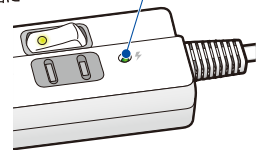

ELPA
WBK-4232SUA(W)

雷ガード

コード長
2m

ELPA
WBK-4232SUA(W)
スイッチ付USBタップ

コンセント コード長 USB
4個口 2m +2ポート

接続機器についてのご注意

熱器具やエアコンなどはタップや延長コードの使用を禁止している機器がありますので壁のコンセントに直接接続してください。詳しくは接続される機器の取扱説明書をご確認ください。

特長

スマートフォンとタブレットを2台同時充電可能!(USBポート)

- iPhone、iPad、Android等スマートフォン/タブレットを充電可能です。
- 接続された機器 (iPhone、iPad、Android等) に対し、最適な出力を自動識別し、急速充電します。
- 過電流等の異常発生時は保護回路が作動し、接続機器を守ります。
- 2ポート合計3.4A (1ポート最大2.4A)

誘導雷を吸収 雷から接続機器を守る

最大サージ電圧 3,000V ※最大サージ電圧は、IEC61000-4-5規格に基づく数値です。

耐雷サージ表示LED

⚠️ 耐雷サージ表示LEDが消えている場合はサージ低減効果がなくなっていますので新しい製品と交換してください。

AC差込口ホコリ防止

差込口にはホコリ・ゴミの侵入を防ぐ扉付です。

差込口は熱やトラッキングに強いユリア樹脂採用

LEDランプ仕様 独立スイッチ

ホタル色LED

安全で便利なプラグ

耐トラッキングカバー

180°回転スイングプラグ

火災や感電を防ぐ

断線に強いコードです。

安全上のご注意

警告

- AC差込口合計1400W以下でご使用ください。
- 電源は必ず壁のコンセントからお取りください。
- 定格15A以上のコンセントを単独でご使用ください。他のタップと併用しないでください。
- 定期的に電源プラグを抜き、乾いた布でホコリを取り除いてください。
- トイレ用洗剤、漂白剤、強力洗剤等を本体にかけないでください。
- 犬などペットの尿がかかる場所で使用しないでください。
- 水のかかるところでは、使用しないでください。水、洗剤、殺虫剤等に浸った場合は新しいものと交換してください。
- 電源プラグの抜き差しは、濡れた手で行わないでください。
- 電源プラグは確実に差し込んでください。
- 雷が鳴りだしたら、壁のコンセントに接続している本品の電源プラグ、電源コードに触れないでください。感電の原因となります。

注意

- 機器の電源プラグを接続する場合は機器の電源スイッチを切って接続してください。
- 分解・改造はしないでください。
- 汚れた際は、電源プラグを抜き、柔らかい布に薄めた中性洗剤を含ませて拭いてください。ベンジン・シンナーや強力洗剤は、絶対に使用しないでください。
- 電源コードの上に物を載せたり、ステップル等で固定しないでください。
- 電源コードの芯線が露出・断線したまま使用しないでください。
- AC差込口、USBポートに異物を入れないでください。
- 変形・破損した電源プラグ、USBコネクタは使用しないでください。

使用前に必ず注意内容をお読みください。

仕様

- 使用温度範囲: -10°C~40°C
- コード長: 2m
- AC差込口
  - 定格: AC100V 14A
  - 合計1400Wまで
  - 口数: 4個口
- USBポート
  - 定格: DC5V 合計3.4A (1ポート最大2.4A)
  - ポート数: 2ポート