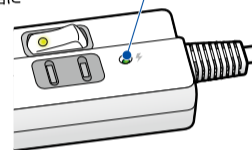

ELPA
WBK-2232SUA(W)

雷ガード

コード長
2m

ELPA
WBK-2232SUA(W)
スイッチ付USBタップ

コンセント コード長 USB
2個口 2m + 2ポート

接続機器についてのご注意

熱器具やエアコンなどはタップや延長コードの使用を禁止している機器がありますので壁のコンセントに直接接続してください。詳しくは接続される機器の取扱説明書をご確認ください。

特長

スマートフォンとタブレットを2台同時充電可能!(USBポート)

- iPhone、iPad、Android等スマートフォン/タブレットを充電可能です。
- 接続された機器 (iPhone、iPad、Android等) に対し、最適な出力を自動識別し、急速充電します。
- 過電流等の異常発生時は保護回路が作動し、接続機器を守ります。
- 2ポート合計3.4A (1ポート最大2.4A)

誘導雷を吸収 雷から接続機器を守る

最大サージ電圧
3,000V

※最大サージ電圧は、IEC61000-4-5規格に基づく数値です。

耐雷サージ表示LED

△耐雷サージ表示LEDが消えている場合はサージ低減効果がなくなっていますので新しい製品と交換してください。

AC差込口のホコリ防止

差込口にはホコリ・ゴミの侵入を防ぐ扉付です。

差込口は熱やトラッキングに強いユリア樹脂採用

LEDランプ仕様 独立スイッチ

ホタル色LED

安全で便利なプラグ

耐トラッキングカバー

180°回転
スイングプラグ

火災や感電を防ぐ

断線に強いコードです。

安全上のご注意

警告

- AC差込口合計1400W以下でご使用ください。
- 電源は必ず壁のコンセントからお取りください。
- 定格15A以上のコンセントを単独でご使用ください。他のタップと併用しないでください。
- 定期的に電源プラグを抜き、乾いた布でホコリを取り除いてください。
- トイレ用洗剤、漂白剤、強力洗剤等を本体にかけないでください。
- 犬などペットの尿がかかる場所で使用しないでください。
- 水のかかるところでは、使用しないでください。水、洗剤、殺虫剤等に浸った場合は新しいものと交換してください。
- 電源プラグの抜き差しは、濡れた手で行わないでください。
- 電源プラグは確実に差し込んでください。
- 雷が鳴りだしたら、壁のコンセントに接続している本品の電源プラグ、電源コードに触れないでください。感電の原因となります。

注意

- 機器の電源プラグを接続する場合は機器の電源スイッチを切って接続してください。
- 分解・改造はしないでください。
- 汚れた際は、電源プラグを抜き、柔らかい布に薄めた中性洗剤を含ませて拭いてください。ベンジン・シンナーや強力洗剤は、絶対に使用しないでください。
- 電源コードの上に物を載せたり、ステップ等で固定しないでください。
- 電源コードの芯線が露出・断線したまま使用しないでください。
- AC差込口、USBポートに異物を入れないでください。
- 変形・破損した電源プラグ、USBコネクタは使用しないでください。

使用前に必ず注意内容をお読みください。

使用上のご注意