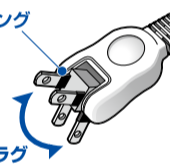

安全で便利なプラグ

耐トラッキングカバー

180°回転
スイングプラグ

火災や感電を防ぐ

断線に強いコードです。