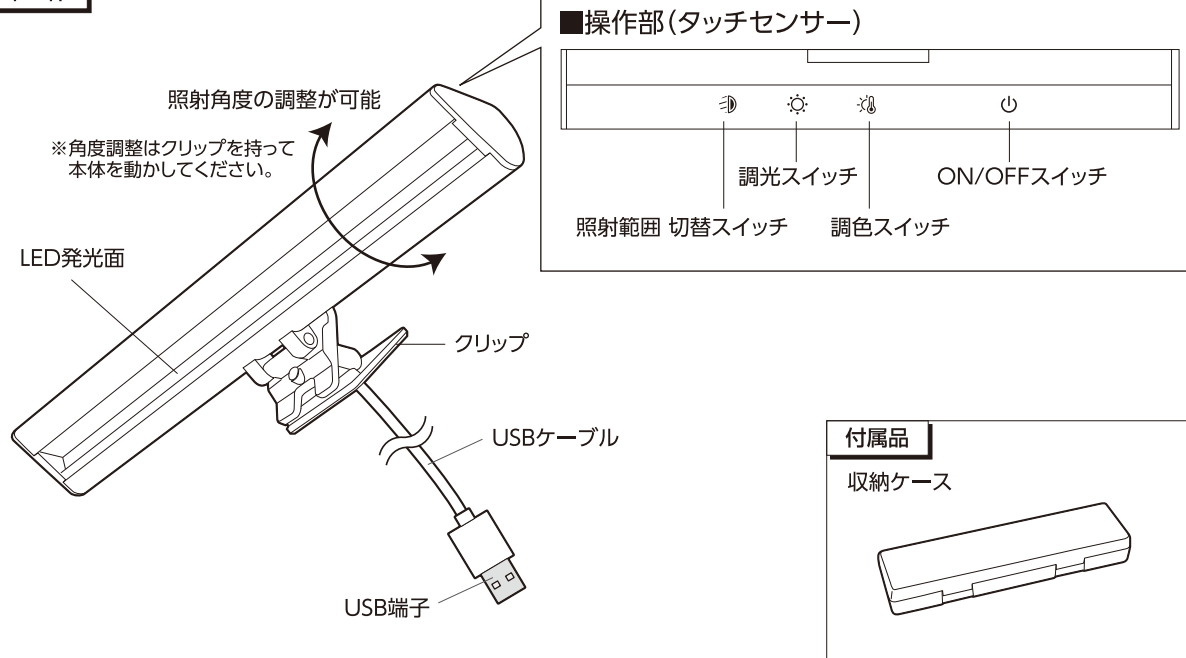

仕様

電源	DC 5V/1A
光源	LED(白色・電球色 相当)
全光束	120lm(白色HIGH点灯時)
平均演色評価数	Ra90
外形寸法(約)	幅260×高さ36×奥行69(mm) (最大値・ケーブル除く)
USBケーブル	約0.8m
はさみ幅	最大 約6.5mm
質量	約140g(USBケーブル含む)
付属品	収納ケース

※仕様及び外観・外装は予告なしに変更することがありますのでご了承ください。
 ※製造には万全を期しておりますが、万一不具合のあった場合は良品と交換いたします。それ以外の責はご容赦ください。

各部の名称

本体

ご使用方法

■操作部はタッチセンサーですので、指で軽く触れるだけで操作可能です。

ON/OFFスイッチ

■触れるたびに点灯→消灯します。

照射範囲 切替スイッチ

■触れるたびに右記の順に切り替わります。