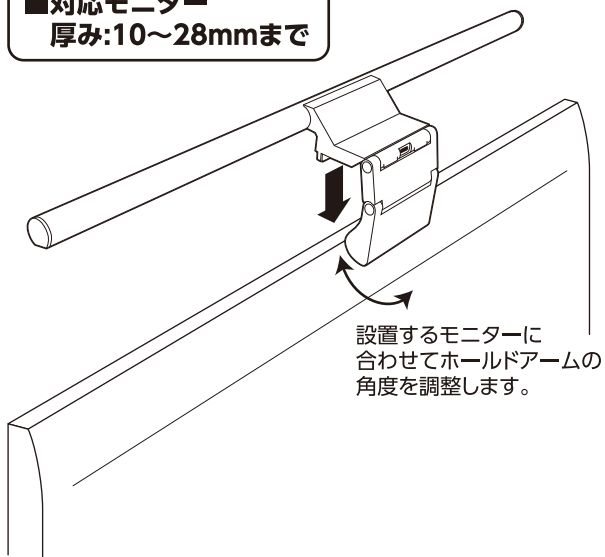

■短押し：3段階調色

触れるたびに下記の順に切り替わります。

■長押し：無段階調色

長押しすると無段階に調色できます。

取付方法

①本体をデスクトップPCのモニター上部に取り付けます。

■対応モニター
厚み:10~28mmまで

②付属のUSBケーブルのUSB Type-C端子を本体のUSB Type-C差込口に差し込み、もう一方のUSB端子をUSB電源アダプター等のUSB機器に接続します。