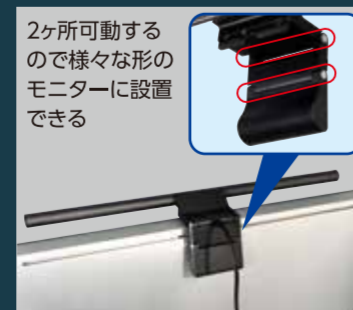

上に乗せるだけ
簡単設置