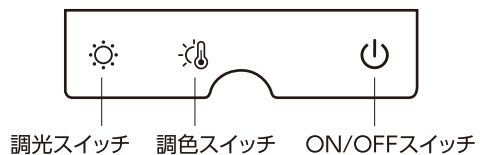

**仕様**

電 源	DC 5V/1A
光 源	LED(白色・電球色 相当)
全 光 束	230lm(白色HIGH点灯時)
平均演色評価数	Ra90
対応モニター厚み	10~28mm
外形寸法(約)	幅500×高さ100×奥行73(mm)(最大値)
質 量	約450g
付 属 品	USB Type-C ケーブル(約1.5m)

※仕様及び外観・外装は予告なしに変更することがありますのでご了承ください。

※製造には万全を期しておりますが、万一不具合のあった場合は良品と交換いたします。それ以外の責はご容赦ください。

各部の名称

本体

■操作部(タッチセンサー)

付属品

- USB Type -Cケーブル (ケーブル長:約1.5m)

ご使用方法

■操作部はタッチセンサーですので、指で軽く触れるだけで操作可能です。

※USB端子を抜いても、最後の点灯の状態を保持します。