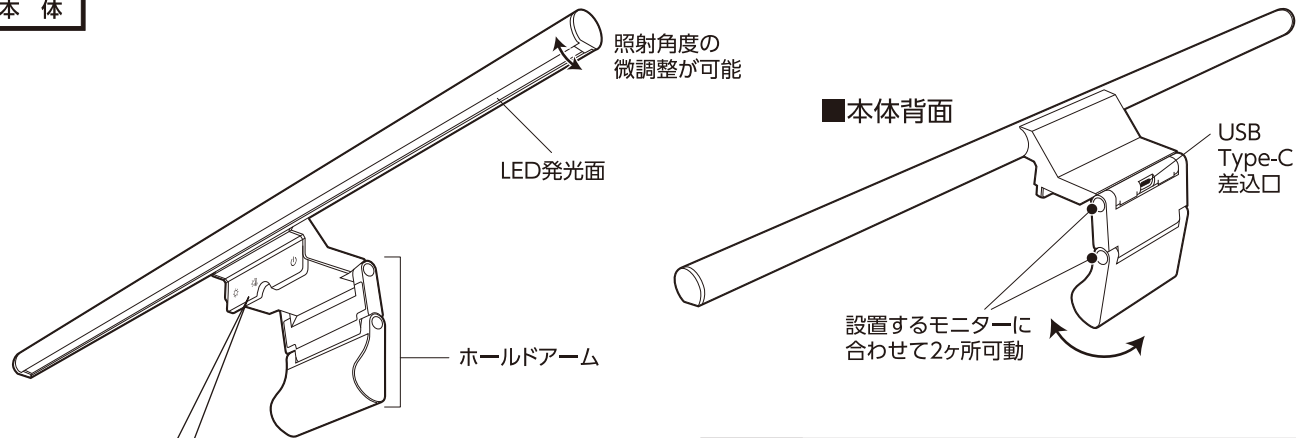

**仕様**

電 源	DC 5V/1A
光 源	LED(白色・電球色 相当)
全 光 束	230lm(白色HIGH点灯時)
平均演色評価数	Ra90
対応モニター厚み	10~28mm
外形寸法(約)	幅500×高さ100×奥行73(mm)(最大値)
質 量	約450g
付 属 品	USB Type-C ケーブル(約1.5m)

※仕様及び外観・外装は予告なしに変更することがありますのでご了承ください。

※製造には万全を期しておりますが、万一不具合のあった場合は良品と交換いたします。それ以外の責はご容赦ください。

各部の名称

本体

■操作部(タッチセンサー)

付属品

- USB Type -Cケーブル (ケーブル長:約1.5m)

ご使用方法

■操作部はタッチセンサーですので、指で軽く触れるだけで操作可能です。

※USB端子を抜いても、最後の点灯の状態を保持します。