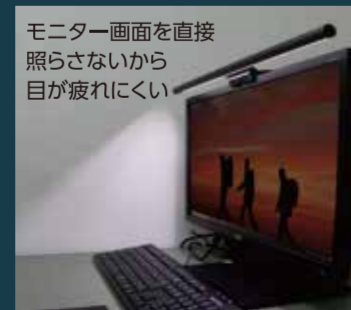

モニターの写り込み
反射防止