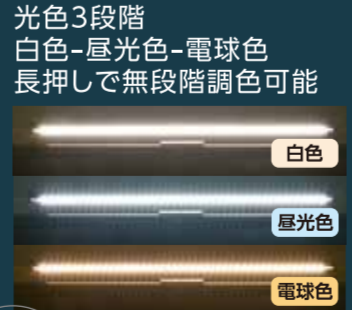

for Desktop Monitor
Monitor
light

for Desktop Monitor
Monitor
light

ELPA

for Desktop Monitor
Monitor
light

for Desktop Monitor
Monitor
light

ELPA

for Desktop Monitor
Monitor
light

- ●PC作業時にLEDで手元を明るく照らす
- ●モニター上に簡単に設置、デスクのスペースが広く使える
- ●操作パネルが前面にあるので操作しやすい

商品情報は
コチラ

モニターの写り込み
反射防止

上に乗せるだけ
簡単設置

USB電源

調光機能

調色機能

手元だけを照らす
据置きで使える

USBモニターライト (デスクトップPC用)
EML-DP01(CG)

■仕様

電源	DC 5V/1A
光源	LED(白色・電球色 相当)
全光束	230lm(白色HIGH点灯時)
平均演色評価数	Ra90
対応モニター厚み	10~28mm
質量	約450g
付属品	USB Type-C ケーブル(約1.5m)

保証書・取扱説明書在中

ELPA 朝日電器株式会社

MADE IN CHINA 220513A