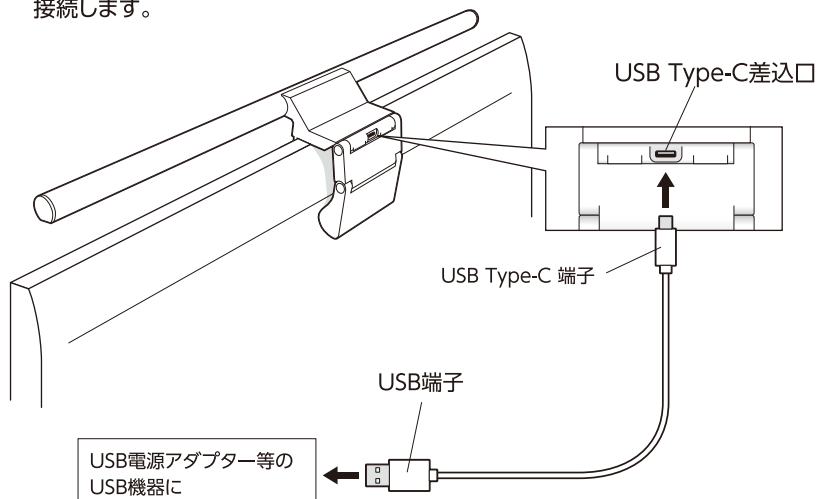

各部の名称

本体

■操作部(タッチセンサー)

付属品

- USB Type -Cケーブル (ケーブル長:約1.5m)

ご使用方法

■操作部はタッチセンサーですので、指で軽く触れるだけで操作可能です。

※USB端子を抜いても、最後の点灯の状態を保持します。

■短押し：3段階調色

触れるたびに下記の順に切り替わります。

■長押し：無段階調色

長押しすると無段階に調色できます。

取付方法

①本体をデスクトップPCのモニター上部に取り付けます。

■対応モニター
厚み:10~28mmまで

②付属のUSBケーブルのUSB Type-C端子を本体のUSB Type-C差込口に差し込み、もう一方のUSB端子をUSB電源アダプター等のUSB機器に接続します。