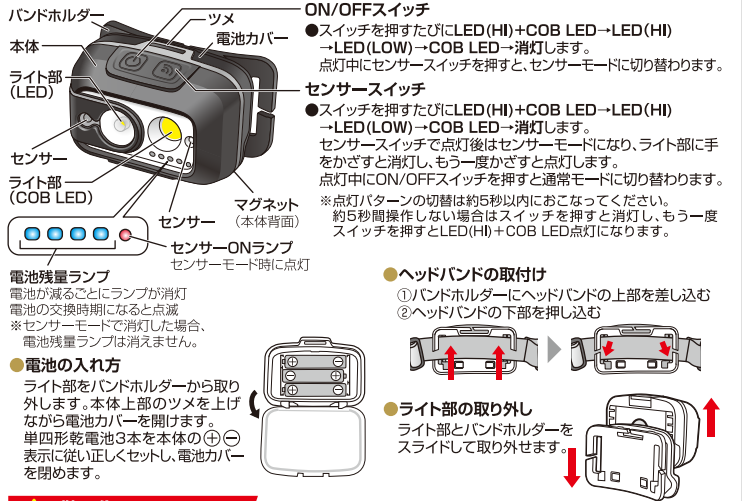

COB切替

非接触センサースイッチ
手をかざすだけでON/OFF

電池残量ランプ
急な電池切れを防ぐ

ライト部着脱&マグネット
取り外してワークライトに

防沫形 IPX4 COB切替 取外し可能 電池残量ランプ 非接触センサー

高輝度LED
210
全灯時 ルーメン

電池寿命
約8~14.5時間

仕様 ※数値は当社測定値(一部除く)

- 使用電池: 単四形アルカリ乾電池×3本(別売)
- 連続点灯時間: LED(HI)+COB LED 約8時間 / LED(HI) 約12時間 / LED(LOW) 約14時間30分 / COB LED 約14時間30分
- 光源: 白色LED×1灯 / 白色COB LED×1灯
- 明るさ: LED(HI)+COB LED 約210lm / LED(HI) 約110lm / LED(LOW) 約50lm / COB LED 約110lm
- 照射可能角度: 約90°
- 外形寸法(約): 幅78×高さ51×奥行48(mm)(最大値)
- 付属品: ヘッドバンド
- 質量: 約95g(ヘッドバンド、電池除く)
- 防水仕様: IPX4(防沫形)

ELPA
DOP-HD710

LED
HEAD LIGHT

特長

- 点灯パターンが選べるのでアウトドアや作業時、災害時にも役立つ
- 雨の中でも使える防沫形(IPX4)
- COB切替可能で近くも遠くも明るく照らせる
- 手を触れずにON/OFFできる非接触式センサースイッチ搭載
- 急な電池切れを防げる電池残量ランプ搭載
- ライト部着脱可能&マグネット付で、取り外してワークライトとして使える

各部の名称とご使用方法