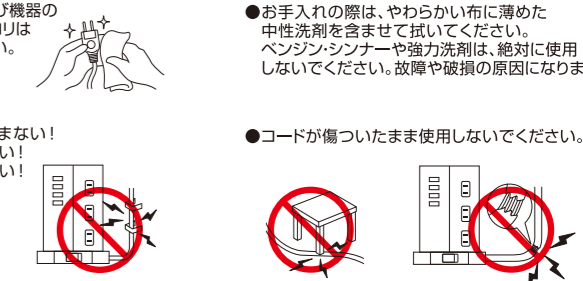

ELPA
WBS-TW1204USB(BK)

雷ガード

コード長 2m USB タワー型 集中スイッチ付タップ

USB
4ポート
コンセント
12個口

スイングプラグ
コード付 最大出力 4.8A

USB
オート急速充電
機器に最適な出力をすることで
充電時間を短縮できます

安全上のご注意

- 注意** 感電や火災の原因となります。
- 周辺機器の電源プラグを接続する場合は各々の機器の電源スイッチを切って接続してください。
 - 本品のカバーは絶対に外さないでください。改造しない!
 - 電気火災防止のため、本品及び機器のプラグに付着した汚れやホコリは、定期的に拭き取ってください。
 - コードを固定しない!はさまない!傷をつけない!引っ張らない!無理に曲げない!ねじらない!加工しない!加熱しない!重いものをせない!
 - コードが傷ついたまま使用しないでください。
 - お手入れの際は、やわらかい布に薄めた中性洗剤を含ませて拭いてください。ベンジン・シンナーや強力洗剤は、絶対に使用しないでください。故障や破損の原因となります。

ELPA
WBS-TW1204USB(BK)

雷ガード

コード長 2m USB タワー型 集中スイッチ付タップ

USB
4ポート
コンセント
12個口

スイングプラグ
コード付 最大出力 4.8A

USB
オート急速充電
機器に最適な出力をすることで
充電時間を短縮できます

AC差込口×12個口
ACアダプターも差せる
ゆとりスペース
ホコリの侵入を防止する扉付

USB×4ポート
前面にあるので
抜き差し簡単

複数台の機器もスッキリ配線

ELPA
WBS-TW1204USB(BK)

環境配慮
パッケージ
外箱は段ボールを使用しています

接続機器についてのご注意
熱器具やエアコンなどはタップや延長コードの使用を禁止している機器がありますので壁のコンセントに直接接続してください。詳しくは接続される機器の取扱説明書をご確認ください。

特長

スマートフォンを4台同時充電可能!(USBポート)

- iPhone、iPad、Android等スマートフォン/タブレットを充電可能です。
- 接続された機器 (iPhone、iPad、Android等) に対し、最適な出力を自動識別し、急速充電します。
- 過電流等の異常発生時は保護回路が作動し、接続機器を守ります。
- 4ポート合計4.8A
※上部2ポート 合計2.4A(1ポートのみの使用 最大2.4A)
※下部2ポート 合計2.4A(1ポートのみの使用 最大2.4A)