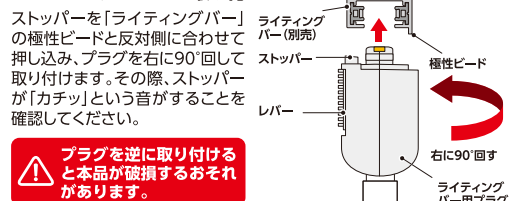

使用方法

ライティングバーへの取り付け