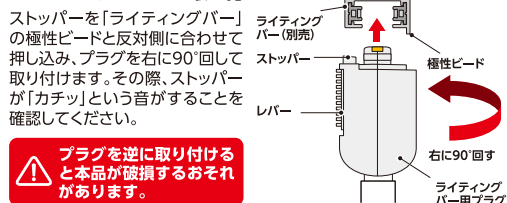

ライティングバーへの取り付け

ライティングバーからの取り外し

プラグのレバーを押し下げながら、プラグを左に90°回して外してください。

仕様

定格電圧	AC100V 50/60Hz	
適合ランプ	LED電球	ハロゲン形7Wまで
	白熱電球	ハロゲン形65Wまで
質量	約113g(電球除く)	

■付属電球

定格消費電力	5W
光源	口金E11 LED電球ハロゲン形(昼光色相当)付属
明るさ	350lm
ビーム光束	130lm
ビーム角	20°
最大光度	1700cd