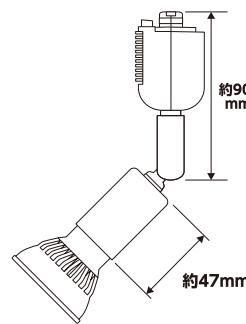

ライティングバーへの取り付け

ライティングバーからの取り外し

プラグのレバーを押し下げながら、プラグを左に90°回して外してください。

仕様

定格電圧	AC100V 50/60Hz	
適合ランプ	LED電球	ハロゲン形7Wまで
	白熱電球	ハロゲン形65Wまで
質量	約113g(電球除く)	

■付属電球

定格消費電力	5W
光源	口金E11 LED電球ハロゲン形(昼光色相当)付属
明るさ	350lm
ビーム光束	130lm
ビーム角	20°
最大光度	1700cd

■外形寸法

保証書在中

オーダーNo. 3253-9

ELPA 朝日電器株式会社

〒574-0053 大阪府大東市新田旭町4-10 http://www.elpa.co.jp/
お客様窓口 大阪 072(871)1166 受付時間/9:00~17:30
東京 042(473)0159 ※土・日・祝日・弊社休業日を除く

MADE IN CHINA
210129A