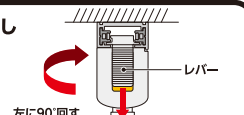

ライティングバーへの取り付け

ライティングバーからの取り外し

プラグのレバーを押し下げながら、プラグを左に90°回して外してください。

仕様

定格電圧	AC100V 50/60Hz	
適合ランプ	LED電球	ハロゲン形7Wまで
	白熱電球	ハロゲン形65Wまで
質量	約113g(電球除く)	

■付属電球

定格消費電力	5W
光源	口金E11 LED電球ハロゲン形(昼光色相当)付属
明るさ	350lm
ビーム光束	130lm
ビーム角	20°
最大光度	1700cd