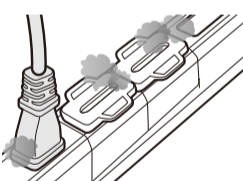

全ての差込口がくるっと回転

隣の差込口と干渉せず ACアダプターも無駄なく差せる

※上・左・右以外の斜め位置では差込みできません。無理に差込んだり、差込んだ状態で回すと破損・故障の原因となります。

コード付け根がくるっと回転

シーンに合わせて スッキリ配線

仮固定用アタッチメント付属

▲壁や天井面には取り付けしないでください。

■取付方法

※最大サージ電圧は、IEC61000-4-5規格に基づく数値です。

耐雷サージ表示LED

▲耐雷サージ表示LEDが消えている場合はサージ低減効果がなくなっていますので新しい製品と交換してください。

USBポートのホコリを防止

スライド扉で、ホコリ・ゴミの侵入を防ぎます。

キャップでホコリを防止

安全キャップ 2個付属

安全で便利なプラグ

仕様

- 使用温度範囲:-10℃~40℃
- コード長:2m
- 付属品:仮固定用アタッチメント×1個、皿木ネジ×2本(M3×14mm)、安全キャップ×2個

USBポート

- 定格:DC5V 合計2.4A(1ポート最大2.4A)
- コネクタ形状:USB Aタイプ(メス)
- ポート数:2ポート

AC差込口

- 定格:AC100V 14A
- 合計:1400Wまで
- 口数:4個口

記載されている製品名は各社の商標または登録商標です。
 ※iPhone、iPadは米国、その他の国々で登録されたApple Inc.の商標です。
 ※Androidは、Google Inc.の登録商標です。
 ※ホッチキス止めをしておりますので取扱いには十分ご注意ください。
 ※仕様及び外観・外装は予告なしに変更することがありますので、ご了承ください。
 ※製造には万全を期しておりますが、万一不具合のあった場合は良品と交換いたします。それ以外の責はご容赦ください。