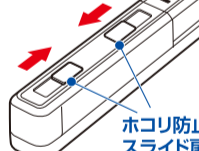

※最大サージ電圧は、IEC61000-4-5規格に基づく数値です。

耐雷サージ表示LED

▲耐雷サージ表示LEDが消えている場合はサージ低減効果がなくなっていますので新しい製品と交換してください。

USBポートのホコリを防止

スライド扉で、ホコリ・ゴミの侵入を防ぎます。

キャップでホコリを防止

安全キャップ 2個付属

安全で便利なプラグ