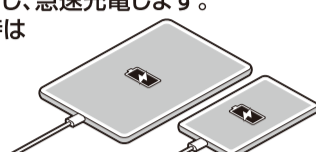

コード長 2m USB スリム回転タップ

接続機器についてのご注意

熱器具やエアコンなどはタップや延長コードの使用を禁止している機器がありますので壁のコンセントに直接接続してください。詳しくは接続される機器の取扱説明書をご確認ください。

特長

スマートフォンを2台同時充電可能!(USBポート)

- iPhone、iPad、Android等スマートフォン/タブレットを充電可能です。
- 接続された機器(iPhone、iPad、Android等)に対し、最適な出力を自動識別し、急速充電します。
- 過電流等の異常発生時は保護回路が作動し、接続機器を守ります。
- 2ポート合計2.4A (1ポート最大2.4A)

全ての差込口がくるっと回転

隣の差込口と干渉せず ACアダプターも無駄なく差せる

※上・左・右以外の斜め位置では差込みできません。無理に差込んだり、差込んだ状態で回すと破損・故障の原因となります。

コード付け根がくるっと回転

シーンに合わせて スッキリ配線

仮固定用アタッチメント付属

▲壁や天井面には取り付けしないでください。

■取付方法

- ①アタッチメントを付属のネジでテレビ台等に固定します。
- ②固定したアタッチメントに本体底面の溝を合わせます。
- ③本体をスライドさせて仮固定します。

※アタッチメントをネジ止めの際は、下記ネジ位置をご確認の上設置してください。

■アタッチメント固定時 ネジ位置

安全上のご注意

▲警告 感電や火災の原因となります。

- AC差込口合計1400W以下でご使用ください。
- 定格15A以上のコンセントを単独でご使用ください。他の器具と併用すると分岐コンセント部が異常発熱して発火することがあります。
- コードを束ねてのご使用はお避けください。伸ばしてお使いください。

仕様

- 使用温度範囲:-10℃~40℃
- コード長:2m
- 付属品:仮固定用アタッチメント×1個、皿木ネジ×2本(M3×14mm)、安全キャップ×2個

USBポート

- 定格:DC5V 合計2.4A(1ポート最大2.4A)
- コネクタ形状:USB Aタイプ(メス)
- ポート数:2ポート

AC差込口

- 定格:AC100V 14A
- 合計:1400Wまで
- 口数:4個口

記載されている製品名は各社の商標または登録商標です。
 ※iPhone、iPadは米国、その他の国々で登録されたApple Inc.の商標です。
 ※Androidは、Google Inc.の登録商標です。
 ※ホッチキス止めをしておりますので取扱いには十分ご注意ください。
 ※仕様及び外観・外装は予告なしに変更することがありますので、ご了承ください。
 ※製造には万全を期しておりますが、万一不具合のあった場合は良品と交換いたします。それ以外の責はご容赦ください。