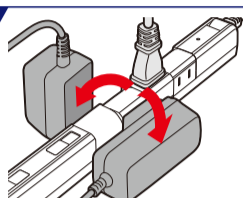

コード長 2m USB スリム回転タップ

接続機器についてのご注意

熱器具やエアコンなどはタップや延長コードの使用を禁止している機器がありますので壁のコンセントに直接接続してください。詳しくは接続される機器の取扱説明書をご確認ください。

特長

スマートフォンを2台同時充電可能!(USBポート)

- iPhone、iPad、Android等スマートフォン/タブレットを充電可能です。
- 接続された機器(iPhone、iPad、Android等)に対し、最適な出力を自動識別し、急速充電します。
- 過電流等の異常発生時は保護回路が作動し、接続機器を守ります。
- 2ポート合計2.4A (1ポート最大2.4A)

全ての差込口がくるっと回転

隣の差込口と干渉せず ACアダプターも無駄なく差せる

※上・左・右以外の斜め位置では差込みできません。無理に差込んだり、差込んだ状態で回すと破損・故障の原因となります。

コード付け根がくるっと回転

シーンに合わせて スッキリ配線

仮固定用アタッチメント付属

▲壁や天井面には取り付けしないでください。

■取付方法

- ①アタッチメントを付属のネジでテレビ台等に固定します。
- ②固定したアタッチメントに本体底面の溝を合わせます。
- ③本体をスライドさせて仮固定します。

※アタッチメントをネジ止めの際は、下記ネジ位置をご確認の上設置してください。

■アタッチメント固定時 ネジ位置

安全上のご注意

▲警告 感電や火災の原因となります。

- AC差込口合計1400W以下でご使用ください。
- 定格15A以上のコンセントを単独でご使用ください。他の器具と併用すると分岐コンセント部が異常発熱して発火することがあります。
- コードを束ねてのご使用はお避けください。伸ばしてお使いください。