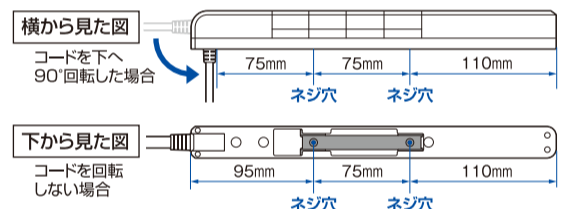

全ての差込口がくるっと回転

隣の差込口と干渉せず ACアダプターも無駄なく差せる

※上・左・右以外の斜め位置では差込みできません。無理に差込んだり、差込んだ状態で回すと破損・故障の原因となります。

コード付け根がくるっと回転

シーンに合わせて スッキリ配線

仮固定用アタッチメント付属

▲壁や天井面には取り付けしないでください。

■取付方法

- ①アタッチメントを付属のネジでテレビ台等に固定します。
- ②固定したアタッチメントに本体底面の溝を合わせます。
- ③本体をスライドさせて仮固定します。

※アタッチメントをネジ止めの際は、下記ネジ位置をご確認の上設置してください。

■アタッチメント固定時 ネジ位置

安全上のご注意

▲警告 感電や火災の原因となります。

- AC差込口合計1400W以下でご使用ください。
- 定格15A以上のコンセントを単独でご使用ください。他の器具と併用すると分岐コンセント部が異常発熱して発火することがあります。
- コードを束ねてのご使用はお避けください。伸ばしてお使いください。

仕様

- 使用温度範囲:-10℃~40℃
- コード長:2m
- 付属品:仮固定用アタッチメント×1個、皿木ネジ×2本(M3×14mm)、安全キャップ×2個

USBポート

- 定格:DC5V 合計2.4A(1ポート最大2.4A)
- コネクタ形状:USB Aタイプ(メス)
- ポート数:2ポート

AC差込口

- 定格:AC100V 14A
- 合計:1400Wまで
- 口数:4個口

記載されている製品名は各社の商標または登録商標です。
 ※iPhone、iPadは米国、その他の国々で登録されたApple Inc.の商標です。
 ※Androidは、Google Inc.の登録商標です。
 ※ホッチキス止めをしておりますので取扱いには十分ご注意ください。
 ※仕様及び外観・外装は予告なしに変更することがありますので、ご了承ください。
 ※製造には万全を期しておりますが、万一不具合のあった場合は良品と交換いたします。それ以外の責はご容赦ください。