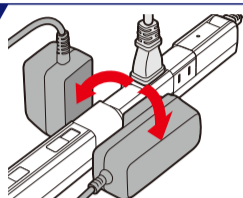

コード長 2m USB スリム回転タップ

接続機器についてのご注意

熱器具やエアコンなどはタップや延長コードの使用を禁止している機器がありますので壁のコンセントに直接接続してください。詳しくは接続される機器の取扱説明書をご確認ください。

特長

スマートフォンを2台同時充電可能!(USBポート)

- iPhone、iPad、Android等スマートフォン/タブレットを充電可能です。
- 接続された機器(iPhone、iPad、Android等)に対し、最適な出力を自動識別し、急速充電します。
- 過電流等の異常発生時は保護回路が作動し、接続機器を守ります。
- 2ポート合計2.4A (1ポート最大2.4A)

全ての差込口がくるっと回転

隣の差込口と干渉せず ACアダプターも無駄なく差せる

※上・左・右以外の斜め位置では差込みできません。無理に差込んだり、差込んだ状態で回すと破損・故障の原因となります。

コード付け根がくるっと回転

シーンに合わせて スッキリ配線

仮固定用アタッチメント付属

▲壁や天井面には取り付けしないでください。

■取付方法

- ①アタッチメントを付属のネジでテレビ台等に固定します。
- ②固定したアタッチメントに本体底面の溝を合わせます。
- ③本体をスライドさせて仮固定します。

※アタッチメントをネジ止めの際は、下記ネジ位置をご確認の上設置してください。

■アタッチメント固定時 ネジ位置

安全上のご注意

▲警告 感電や火災の原因となります。

- AC差込口合計1400W以下でご使用ください。
- 定格15A以上のコンセントを単独でご使用ください。他の器具と併用すると分岐コンセント部が異常発熱して発火することがあります。
- コードを束ねてのご使用はお避けください。伸ばしてお使いください。