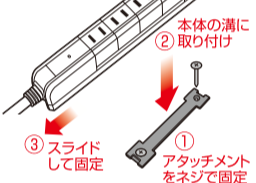

コード長 2m USB スリム回転タップ

接続機器についてのご注意

熱器具やエアコンなどはタップや延長コードの使用を禁止している機器がありますので壁のコンセントに直接接続してください。詳しくは接続される機器の取扱説明書をご確認ください。

特長

スマートフォンを2台同時充電可能!(USBポート)

- iPhone、iPad、Android等スマートフォン/タブレットを充電可能です。
- 接続された機器(iPhone、iPad、Android等)に対し、最適な出力を自動識別し、急速充電します。
- 過電流等の異常発生時は保護回路が作動し、接続機器を守ります。
- 2ポート合計2.4A (1ポート最大2.4A)

全ての差込口がくるっと回転

隣の差込口と干渉せず ACアダプターも無駄なく差せる

※上・左・右以外の斜め位置では差込みできません。無理に差込んだり、差込んだ状態で回すと破損・故障の原因となります。

コード付け根がくるっと回転

シーンに合わせて スッキリ配線

仮固定用アタッチメント付属

▲壁や天井面には取り付けしないでください。

■取付方法

- ①アタッチメントを付属のネジでテレビ台等に固定します。
- ②固定したアタッチメントに本体底面の溝を合わせます。
- ③本体をスライドさせて仮固定します。

※アタッチメントをネジ止めの際は、下記ネジ位置をご確認の上設置してください。

■アタッチメント固定時 ネジ位置

安全上のご注意

▲警告 感電や火災の原因となります。

- AC差込口合計1400W以下でご使用ください。
- 定格15A以上のコンセントを単独でご使用ください。他の器具と併用すると分岐コンセント部が異常発熱して発火することがあります。
- コードを束ねてのご使用はお避けください。伸ばしてお使いください。