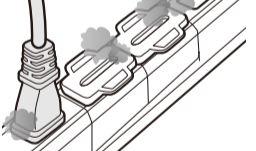

耐雷サージ表示LED

▲耐雷サージ表示LEDが消えている場合はサージ低減効果がなくなっていますので新しい製品と交換してください。

USBポートのホコリを防止

スライド扉で、ホコリ・ゴミの侵入を防ぎます。

キャップでホコリを防止

安全キャップ 2個付属

安全で便利なプラグ

耐ラッキングカバー