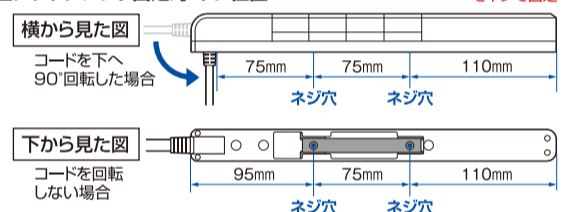

全ての差込口がくるっと回転

隣の差込口と干渉せず ACアダプターも無駄なく差せる

※上・左・右以外の斜め位置では差込みできません。無理に差込んだり、差込んだ状態で回すと破損・故障の原因となります。

コード付け根がくるっと回転

シーンに合わせて スッキリ配線

仮固定用アタッチメント付属

▲壁や天井面には取り付けしないでください。

■取付方法

- ①アタッチメントを付属のネジでテレビ台等に固定します。
- ②固定したアタッチメントに本体底面の溝を合わせます。
- ③本体をスライドさせて仮固定します。

※アタッチメントをネジ止めの際は、下記ネジ位置をご確認の上設置してください。

■アタッチメント固定時 ネジ位置

安全上のご注意

▲警告 感電や火災の原因となります。

- AC差込口合計1400W以下でご使用ください。
- 定格15A以上のコンセントを単独でご使用ください。他の器具と併用すると分岐コンセント部が異常発熱して発火することがあります。
- コードを束ねてのご使用はお避けください。伸ばしてお使いください。

仕様

- 使用温度範囲:-10℃~40℃
- コード長:2m
- 付属品:仮固定用アタッチメント×1個、皿木ネジ×2本(M3×14mm)、安全キャップ×2個

- USBポート
 - 定格:DC5V 合計2.4A(1ポート最大2.4A)
 - コネクタ形状:USB Aタイプ(メス)
 - ポート数:2ポート
- AC差込口
 - 定格:AC100V 14A
 - 合計:1400Wまで
 - 口数:4個口