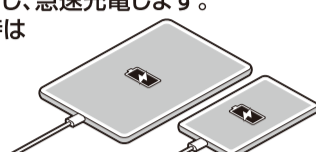

コード長 2m USB スリム回転タップ

接続機器についてのご注意

熱器具やエアコンなどはタップや延長コードの使用を禁止している機器がありますので壁のコンセントに直接接続してください。詳しくは接続される機器の取扱説明書をご確認ください。

特長

スマートフォンを2台同時充電可能!(USBポート)

- iPhone、iPad、Android等スマートフォン/タブレットを充電可能です。
- 接続された機器(iPhone、iPad、Android等)に対し、最適な出力を自動識別し、急速充電します。
- 過電流等の異常発生時は保護回路が作動し、接続機器を守ります。
- 2ポート合計2.4A (1ポート最大2.4A)

全ての差込口がくるっと回転

隣の差込口と干渉せず ACアダプターも無駄なく差せる

※上・左・右以外の斜め位置では差込みできません。無理に差込んだり、差込んだ状態で回すと破損・故障の原因となります。

コード付け根がくるっと回転

シーンに合わせて スッキリ配線

仮固定用アタッチメント付属

▲壁や天井面には取り付けしないでください。

■取付方法

- ①アタッチメントを付属のネジでテレビ台等に固定します。
- ②固定したアタッチメントに本体底面の溝を合わせます。
- ③本体をスライドさせて仮固定します。

※アタッチメントをネジ止めの際は、下記ネジ位置をご確認の上設置してください。

■アタッチメント固定時 ネジ位置

安全上のご注意

▲警告 感電や火災の原因となります。

- AC差込口合計1400W以下でご使用ください。
- 定格15A以上のコンセントを単独でご使用ください。他の器具と併用すると分岐コンセント部が異常発熱して発火することがあります。
- コードを束ねてのご使用はお避けください。伸ばしてお使いください。