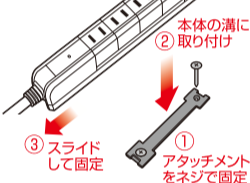

コード長 2m USB スリム回転タップ

接続機器についてのご注意

熱器具やエアコンなどはタップや延長コードの使用を禁止している機器がありますので壁のコンセントに直接接続してください。詳しくは接続される機器の取扱説明書をご確認ください。

特長

スマートフォンを2台同時充電可能!(USBポート)

- iPhone、iPad、Android等スマートフォン/タブレットを充電可能です。
- 接続された機器(iPhone、iPad、Android等)に対し、最適な出力を自動識別し、急速充電します。
- 過電流等の異常発生時は保護回路が作動し、接続機器を守ります。
- 2ポート合計2.4A (1ポート最大2.4A)

全ての差込口がくるっと回転

隣の差込口と干渉せず ACアダプターも無駄なく差せる

※上・左・右以外の斜め位置では差込みできません。無理に差込んだり、差込んだ状態で回すと破損・故障の原因となります。

コード付け根がくるっと回転

シーンに合わせて スッキリ配線

仮固定用アタッチメント付属

▲壁や天井面には取り付けしないでください。

■取付方法

- ①アタッチメントを付属のネジでテレビ台等に固定します。
- ②固定したアタッチメントに本体底面の溝を合わせます。
- ③本体をスライドさせて仮固定します。

※アタッチメントをネジ止めの際は、下記ネジ位置をご確認の上設置してください。

■アタッチメント固定時 ネジ位置

安全上のご注意

▲警告 感電や火災の原因となります。

- AC差込口合計1400W以下でご使用ください。
- 定格15A以上のコンセントを単独でご使用ください。他の器具と併用すると分岐コンセント部が異常発熱して発火することがあります。
- コードを束ねてのご使用はお避けください。伸ばしてお使いください。