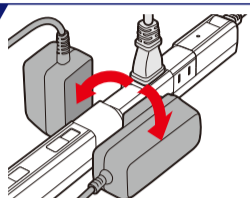

コード長 2m USB スリム回転タップ

接続機器についてのご注意

熱器具やエアコンなどはタップや延長コードの使用を禁止している機器がありますので壁のコンセントに直接接続してください。詳しくは接続される機器の取扱説明書をご確認ください。

特長

スマートフォンを2台同時充電可能!(USBポート)

- iPhone、iPad、Android等スマートフォン/タブレットを充電可能です。
- 接続された機器(iPhone、iPad、Android等)に対し、最適な出力を自動識別し、急速充電します。
- 過電流等の異常発生時は保護回路が作動し、接続機器を守ります。
- 2ポート合計2.4A (1ポート最大2.4A)

全ての差込口がくるっと回転

隣の差込口と干渉せず ACアダプターも無駄なく差せる

※上・左・右以外の斜め位置では差込みできません。無理に差込んだり、差込んだ状態で回すと破損・故障の原因となります。

コード付け根がくるっと回転

シーンに合わせて スッキリ配線

仮固定用アタッチメント付属

▲壁や天井面には取り付けしないでください。

■取付方法

- ①アタッチメントを付属のネジでテレビ台等に固定します。
- ②固定したアタッチメントに本体底面の溝を合わせます。
- ③本体をスライドさせて仮固定します。

※アタッチメントをネジ止めの際は、下記ネジ位置をご確認の上設置してください。

■アタッチメント固定時 ネジ位置

安全上のご注意

▲警告 感電や火災の原因となります。

- AC差込口合計1400W以下でご使用ください。
- 定格15A以上のコンセントを単独でご使用ください。他の器具と併用すると分岐コンセント部が異常発熱して発火することがあります。
- コードを束ねてのご使用はお避けください。伸ばしてお使いください。

仕様

- 使用温度範囲:-10℃~40℃
- コード長:2m
- 付属品:仮固定用アタッチメント×1個、皿木ネジ×2本(M3×14mm)、安全キャップ×2個

USBポート

- 定格:DC5V 合計2.4A(1ポート最大2.4A)
- コネクタ形状:USB Aタイプ(メス)
- ポート数:2ポート

AC差込口

- 定格:AC100V 14A
- 合計:1400Wまで
- 口数:4個口

記載されている製品名は各社の商標または登録商標です。
 ※iPhone、iPadは米国、その他の国々で登録されたApple Inc.の商標です。
 ※Androidは、Google Inc.の登録商標です。
 ※ホッチキス止めをしておりますので取扱いには十分ご注意ください。
 ※仕様及び外観・外装は予告なしに変更することがありますので、ご了承ください。
 ※製造には万全を期しておりますが、万一不具合のあった場合は良品と交換いたします。それ以外の責はご容赦ください。