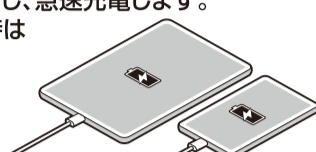

コード長 2m USB スリム回転タップ

接続機器についてのご注意

熱器具やエアコンなどはタップや延長コードの使用を禁止している機器がありますので壁のコンセントに直接接続してください。詳しくは接続される機器の取扱説明書をご確認ください。

特長

スマートフォンを2台同時充電可能!(USBポート)

- iPhone、iPad、Android等スマートフォン/タブレットを充電可能です。
- 接続された機器(iPhone、iPad、Android等)に対し、最適な出力を自動識別し、急速充電します。
- 過電流等の異常発生時は保護回路が作動し、接続機器を守ります。
- 2ポート合計2.4A (1ポート最大2.4A)

全ての差込口がくるっと回転

隣の差込口と干渉せず ACアダプターも無駄なく差せる

※上・左・右以外の斜め位置では差込みできません。無理に差込んだり、差込んだ状態で回すと破損・故障の原因となります。

コード付け根がくるっと回転

シーンに合わせて スッキリ配線

仮固定用アタッチメント付属

▲壁や天井面には取り付けしないでください。

■取付方法

- ①アタッチメントを付属のネジでテレビ台等に固定します。
- ②固定したアタッチメントに本体底面の溝を合わせます。
- ③本体をスライドさせて仮固定します。

※アタッチメントをネジ止めの際は、下記ネジ位置をご確認の上設置してください。

■アタッチメント固定時 ネジ位置

安全上のご注意

▲警告 感電や火災の原因となります。

- AC差込口合計1400W以下でご使用ください。
- 定格15A以上のコンセントを単独でご使用ください。他の器具と併用すると分岐コンセント部が異常発熱して発火することがあります。
- コードを束ねてのご使用はお避けください。伸ばしてお使いください。

仕様

- 使用温度範囲:-10℃~40℃
- コード長:2m
- 付属品:仮固定用アタッチメント×1個、皿木ネジ×2本(M3×14mm)、安全キャップ×2個

USBポート

- 定格:DC5V 合計2.4A(1ポート最大2.4A)
- コネクタ形状:USB Aタイプ(メス)
- ポート数:2ポート

AC差込口

- 定格:AC100V 14A
- 合計:1400Wまで
- 口数:4個口

記載されている製品名は各社の商標または登録商標です。
 ※iPhone、iPadは米国、その他の国々で登録されたApple Inc.の商標です。
 ※Androidは、Google Inc.の登録商標です。
 ※ホッチキス止めをしておりますので取扱いには十分ご注意ください。
 ※仕様及び外観・外装は予告なしに変更することがありますので、ご了承ください。
 ※製造には万全を期しておりますが、万一不具合のあった場合は良品と交換いたします。それ以外の責はご容赦ください。