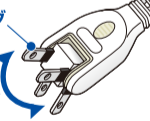

※最大サージ電圧は、IEC61000-4-5規格に基づく数値です。

▲耐雷サージ表示LEDが消えている場合はサージ低減効果がなくなっていますので新しい製品と交換してください。

USBポートのホコリを防止

スライド扉で、ホコリ・ゴミの侵入を防ぎます。

キャップでホコリを防止

安全キャップ 2個付属

安全で便利なプラグ

耐ラッキングカバー 180°回転スイングプラグ