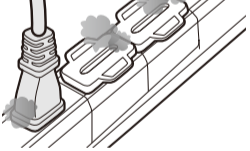

全ての差込口がくるっと回転

隣の差込口と干渉せず ACアダプターも無駄なく差せる

※上・左・右以外の斜め位置では差込みできません。無理に差込んだり、差込んだ状態で回すと破損・故障の原因となります。

コード付け根がくるっと回転

シーンに合わせて スッキリ配線

仮固定用アタッチメント付属

▲壁や天井面には取り付けしないでください。

■取付方法

※最大サージ電圧は、IEC61000-4-5規格に基づく数値です。

▲耐雷サージ表示LEDが消えている場合はサージ低減効果がなくなっていますので新しい製品と交換してください。

USBポートのホコリを防止

スライド扉で、ホコリ・ゴミの侵入を防ぎます。

キャップでホコリを防止

安全キャップ 2個付属

安全で便利なプラグ

耐ラッキングカバー 180°回転スイングプラグ