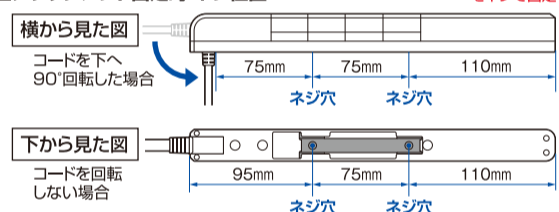

全ての差込口がくるっと回転

隣の差込口と干渉せず ACアダプターも無駄なく差せる

※上・左・右以外の斜め位置では差込みできません。無理に差込んだり、差込んだ状態で回すと破損・故障の原因となります。

コード付け根がくるっと回転

シーンに合わせて スッキリ配線

仮固定用アタッチメント付属

▲壁や天井面には取り付けしないでください。

■取付方法

- ①アタッチメントを付属のネジでテレビ台等に固定します。
- ②固定したアタッチメントに本体底面の溝を合わせます。
- ③本体をスライドさせて仮固定します。

※アタッチメントをネジ止めの際は、下記ネジ位置をご確認の上設置してください。

■アタッチメント固定時 ネジ位置

安全上のご注意

▲警告 感電や火災の原因となります。

- AC差込口合計1400W以下でご使用ください。
- 定格15A以上のコンセントを単独でご使用ください。他の器具と併用すると分岐コンセント部が異常発熱して発火することがあります。
- コードを束ねてのご使用はお避けください。伸ばしてお使いください。

仕様

- 使用温度範囲:-10℃~40℃
- コード長:2m
- 付属品:仮固定用アタッチメント×1個、皿木ネジ×2本(M3×14mm)、安全キャップ×2個

USBポート

- 定格:DC5V 合計2.4A(1ポート最大2.4A)
- コネクタ形状:USB Aタイプ(メス)
- ポート数:2ポート

AC差込口

- 定格:AC100V 14A
- 合計:1400Wまで
- 口数:4個口

記載されている製品名は各社の商標または登録商標です。
 ※iPhone、iPadは米国、その他の国々で登録されたApple Inc.の商標です。
 ※Androidは、Google Inc.の登録商標です。
 ※ホッチキス止めをしておりますので取扱いには十分ご注意ください。
 ※仕様及び外観・外装は予告なしに変更することがありますので、ご了承ください。
 ※製造には万全を期しておりますが、万一不具合のあった場合は良品と交換いたします。それ以外の責はご容赦ください。