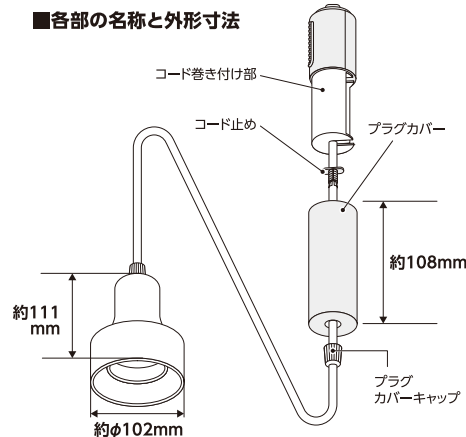

ライティングバー ペンダントライト

特長

- 別売のライティングバーに簡単に取付けることができます。
- ペンダントライトのレイアウトを自由に動かすことができますので、インテリア照明やアクセント照明に最適です。

使用方法

**1 ペンダントコードの長さの調節**

① プラグカバーキャップをまわし、プラグカバーを下げます。

② コード止めを手前にスライドさせてはずします。

③ お好みの長さに調節した後、余ったコードを巻き付け部に巻き、コード止めをコード巻き付け部に差し込み、固定させます。

**2 ライティングバーへの取り付け**

①のプラグカバーを外した状態で、ストッパーを「ライティングバー」の極性ヒードと反対側に合わせて押し込み、プラグを右に90°回して取り付けます。その際、ストッパーが「カチッ」という音がすることを確認してください。最後に、プラグカバーを取り付け、プラグカバーキャップを締め付けます。

**ライティングバーからの取り外し**  
プラグカバーを外しレバーを押し下げながら、プラグを左に90°回して外してください。

**注意:** プラグを逆に取り付けると本品が破損するおそれがあります。

仕様

定格電圧	AC100V 50/60Hz
定格消費電力	5.5W
明るさ	340lm
光源	電球色相当
コード長	約15~61cm
質量	約320g

各部の名称と外形寸法

オーダーNo. 3240-4

ELPA 朝日電器株式会社

〒574-0053 大阪府大東市新田旭町4-10 <http://www.alpa.co.jp/>  
 大阪 072(871)1166 | 受付時間 / 9:00~17:30  
 東京 042(473)0159 | ※土・日・祝日・弊社休業日を除く