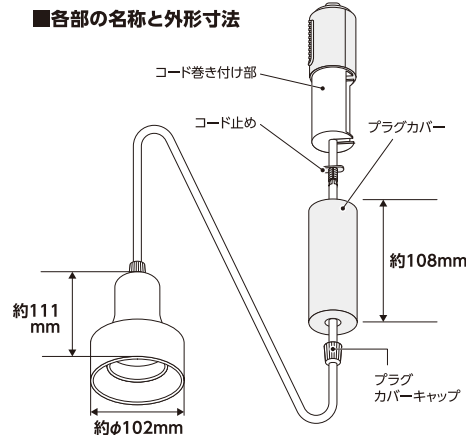

ライティングバー ペンダントライト

特長

- 別売のライティングバーに簡単に取付けることができます。
- ペンダントライトのレイアウトを自由に動かすことができますので、インテリア照明やアクセント照明に最適です。

使用方法

1 ペンダントコードの長さの調節

① プラグカバーキャップをまわし、プラグカバーを下げます。

② コード止めを手前にスライドさせてはずします。

③ お好みの長さに調節した後、余ったコードを巻き付け部に巻き、コード止めをコード巻き付け部に差し込み、固定させます。

2 ライティングバーへの取り付け

①のプラグカバーを外した状態で、ストッパーを「ライティングバー」の極性ビードと反対側に合わせて押し込み、プラグを右に90°回して取り付けます。その際、ストッパーが「カチッ」という音がすることを確認してください。最後に、プラグカバーを取り付け、プラグカバーキャップを締め付けます。

ライティングバーからの取り外し
プラグカバーを外しレバーを押し下げながら、プラグを左に90°回して外してください。

注意: プラグを逆に取り付けると本品が破損するおそれがあります。

仕様

定格電圧	AC100V 50/60Hz
定格消費電力	5.5W
明るさ	320lm
光源	昼光色相当
コード長	約15~61cm
質量	約320g

各部の名称と外形寸法

オーダーNo. 3240-3

ELPA 朝日電器株式会社

〒574-0053 大阪府大東市新田旭町4-10 <http://www.alpa.co.jp/>
 お客様 大阪 072(871)1166 | 受付時間 / 9:00~17:30
 窓口 東京 042(473)0159 | ※土・日・祝日・弊社休業日を除く