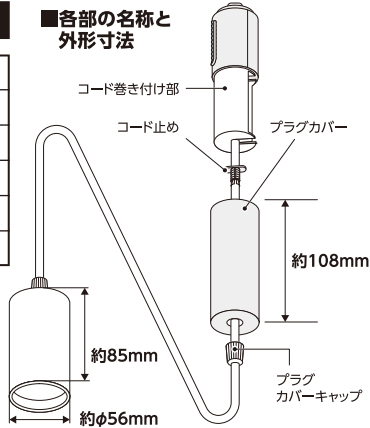

1 ペンダントコードの長さの調節

- 1 プラグカバーキャップをまわし、プラグカバーを下げます。
- 2 コード止めを手前にスライドさせてはずします。
- 3 お好みの長さに調節した後、余ったコードを巻き付け部に巻き、コード止めをコード巻き付け部に差し込み、固定させます。

2 ライティングバーへの取り付け

1のプラグカバーを外した状態で、ストッパーを「ライティングバー」の極性ヒードと反対側に合わせて押し込み、プラグを右に90°回して取り付けます。その際、ストッパーが「カチッ」という音がすることを確認してください。最後に、プラグカバーを取り付け、プラグカバーキャップを締め付けます。

ライティングバーからの取り外し
プラグカバーを外しレバーを押し下げながら、プラグを左に90°回して外してください。

注意: プラグを逆に取り付けると本品が破損するおそれがあります。

仕様

定格電圧	AC100V 50/60Hz
定格消費電力	5.5W
明るさ	240lm
光源	電球色相当
コード長	約15~61cm
質量	約280g

各部の名称と外形寸法

オーダーNo. 3240-2

ELPA 朝日電器株式会社