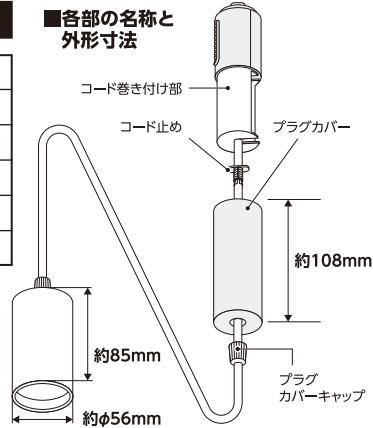

1 ペンダントコードの長さの調節

- 1 プラグカバーキャップをまわし、プラグカバーを下げます。
- 2 コード止めを事前にスライドさせてはずします。
- 3 お好みの長さに調節した後、余ったコードを巻き付け部に巻き、コード止めをコード巻き付け部に差し込み、固定させます。

2 ライティングバーへの取り付け

- 1のプラグカバーを外した状態で、ストッパーを「ライティングバー」の極性ヒードと反対側に合わせて押し込み、プラグを右に90°回して取り付けます。その際、ストッパーが「カチッ」という音がすることを確認してください。最後に、プラグカバーを取り付け、プラグカバーキャップを締め付けます。

ライティングバーからの取り外し
プラグカバーを外しレバーを押し下げながら、プラグを左に90°回して外してください。

プラグを逆に取り付けると本品が破損するおそれがあります。

仕様

定格電圧	AC100V 50/60Hz
定格消費電力	5.5W
明るさ	220lm
光源	昼光色相当
コード長	約15~61cm
質量	約280g

各部の名称と外形寸法

オーダーNo. 3240-1

ELPA 朝日電器株式会社

〒574-0053 大阪府大東市新田旭町4-10 <http://www.elpa.co.jp/>
 大阪 072(871)1166 受付時間 / 9:00~17:30
 東京 042(473)0159 | ※土・日・祝日・弊社休業日を除く