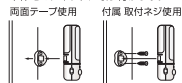

【壁への取り付け方法】

マグネットを壁面などに取り付け、本体をマグネットに取り付けます。

【可動角度】

【上から見た図】

【横から見た図】

※検知範囲は、周囲の気温、明るさ、人の体温、服装、移動速度、設置する高さにより大きく変化します。特に夏場など人の体温と周囲の気温の差が少ない場合、冬場など人の肌の露出が少ない場合(防寒具など)は検知しにくくなります。
※人以外で熱源となるもの(動物、空調機の風、暖房機の温風など)も検知します。特に強い熱源は検知エリア外でも検知することがあります。
※人がいても動かない場合や、移動速度が極端に遅い場合、または遅い場合は検知しないことがあります。
※センサーに対して直進方向の移動は検知しにくくなります。

※数値は当社測定値(一部除く)

- 点灯保持時間：約15秒(暗い時に人を検知すると自動で点灯し、約15秒後に自動で消灯します)
※点灯中に人を検知すると点灯時間が延長されます。
- 点灯開始照度：約5lx
- 外形寸法(約)：幅35×高さ120×奥行40(mm)(最大面)
- 質 量：約59g(電池除く)
- 付 属 品：取付ネジ2本(φ3×20mm)、2本(φ3×12mm)
スリプ2本(φ6×28mm)、両面テープ1枚(φ20mm)