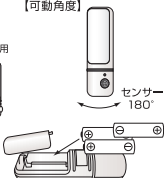

特長

- 乾電池式なので場所を選ばず設置可能です。
- 暗い時にセンサーが人を検知すると自動で点灯し、約15秒後に自動で消灯します。

各部の名称と機能

スイッチと各モードの説明

懐中電灯：懐中電灯が点灯します。
OFF：消灯します。
人感：暗い時に人を検知すると自動で点灯し、約15秒後に自動で消灯します。

※点灯中に人を検知すると点灯時間が延長されます。
※人感モードにするときまず初めにウォームアップ(初期安定動作)が開始され、約15秒点灯します。

【壁への取り付け方法】

マグネットを壁面などに取り付け、本体をマグネットに取り付けます。

【可動角度】

【上から見た図】

【横から見た図】

※検知範囲は、周囲の気温、明るさ、人の体温、服装、移動速度、設置する高さにより大きく変化します。特に夏場など人の体温と周囲の気温の差が少ない場合、冬場など人の肌の露出が少ない場合(防寒具など)は検知しにくくなります。
※人以外で熱源となるもの(動物、空調機の風、暖房機の温風など)も検知します。特に強い熱源は検知エリア外でも検知することがあります。
※人がいても動かない場合や、移動速度が極端に遅い場合、または遅い場合は検知しないことがあります。
※センサーに対して直進方向の移動は検知しにくくなります。

電池の入れ方

本体背面の電池カバーをはずします。単四形乾電池3本を電池ケース内の⊕⊖表示に従い正しくセットします。電池カバーを元通りに取り付けてください。
※乾電池を交換する際は、全て新しい乾電池に交換してください。

仕様

- 電 源：単四形アルカリ乾電池×3本(別売)
- 電池寿命：センサーモード/約8ヶ月(1日10回点灯時)
懐中電灯モード/約8時間
※アルカリ乾電池使用時
※電池の性能、使用条件により電池寿命は短くなる場合があります。
- 光 源：発光部 電球色LED/懐中電灯 白色LED
- 全 光 束：発光部 27lm/懐中電灯 87lm

※数値は当社測定値(一部除く)

- 点灯保持時間：約15秒(暗い時に人を検知すると自動で点灯し、約15秒後に自動で消灯します)
※点灯中に人を検知すると点灯時間が延長されます。
- 点灯開始照度：約5lx
- 外形寸法(約)：幅35×高さ120×奥行40(mm)(最大面)
- 質 量：約59g(電池除く)
- 付 属 品：取付ネジ2本(φ3×20mm)、2本(φ3×12mm)
スリプ2本(φ6×28mm)、両面テープ1枚(φ20mm)