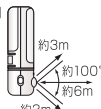

【壁への取り付け方法】

マグネットを壁面などに取り付け、本体をマグネットに取り付けます。

【可動角度】

【上から見た図】

【横から見た図】

※検知範囲は、周囲の気温、明るさ、人の体温、服装、移動速度、設置する高さにより大きく変化します。特に夏場など人の体温と周囲の気温の差が少ない場合、冬場など人の肌の露出が少ない場合(防寒具など)は検知しにくくなります。
※人以外で熱源となるもの(動物、空調機の風、暖房機の温風など)も検知します。特に強い熱源は検知エリア外でも検知することがあります。
※人がいても動かない場合や、移動速度が極端に遅い場合、または遅い場合は検知しないことがあります。
※センサーに対して直進方向の移動は検知しにくくなります。

※数値は当社測定値(一部除く)

- 点灯保持時間：約15秒(暗い時に人を検知すると自動で点灯し、約15秒後に自動で消灯します)
※点灯中に人を検知すると点灯時間が延長されます。
- 点灯開始照度：約5lx
- 外形寸法(約)：幅35×高さ120×奥行40(mm)(最大面)
- 質 量：約59g(電池除く)
- 付 属 品：取付ネジ2本(φ3×20mm)、2本(φ3×12mm)
スリプ2本(φ6×28mm)、両面テープ1枚(φ20mm)