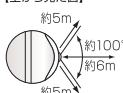

【壁への取り付け方法】

マグネットを壁面などに取り付け、本体をマグネットに取り付けます。

【可動角度】

【上から見た図】

【横から見た図】

※検知範囲は、周囲の気温、明るさ、人の体温、服装、移動速度、設置する高さにより大きく変化します。特に夏場など人の体温と周囲の気温の差が少ない場合、冬場など人の肌の露出が少ない場合(防寒具など)は検知しにくくなります。
※人以外で熱源となるもの(動物、空調機の風、暖房機の温風など)も検知します。特に強い熱源は検知エリア外でも検知することがあります。
※人がいても動かない場合や、移動速度が極端に遅い場合、または遅い場合は検知しないことがあります。
※センサーに対して直進方向の移動は検知しにくくなります。

※数値は当社測定値(一部除く)

- 点灯保持時間：約15秒(暗い時に人を検知すると自動で点灯し、約15秒後に自動で消灯します)
※点灯中に人を検知すると点灯時間が延長されます。
- 点灯開始照度：約5lx
- 外形寸法(約)：幅35×高さ120×奥行40(mm)(最大面)
- 質 量：約59g(電池除く)
- 付 属 品：取付ネジ2本(φ3×20mm)、2本(φ3×12mm)
スリプ2本(φ6×28mm)、両面テープ1枚(φ20mm)