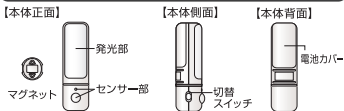

特長

- 乾電池式なので場所を選ばず設置可能です。
- 暗い時にセンサーが人を検知すると自動で点灯し、約15秒後に自動で消灯します。

各部の名称と機能

スイッチと各モードの説明

懐中電灯：懐中電灯が点灯します。
OFF：消灯します。
人感：暗い時に人を検知すると自動で点灯し、約15秒後に自動で消灯します。

※点灯中に人を検知すると点灯時間が延長されます。
※人感モードにするときまず初めにウォームアップ(初期安定動作)が開始され、約15秒点灯します。

【壁への取り付け方法】

マグネットを壁面などに取り付け、本体をマグネットに取り付けます。

【可動角度】

【上から見た図】

【横から見た図】

※検知範囲は、周囲の気温、明るさ、人の体温、服装、移動速度、設置する高さにより大きく変化します。特に夏場など人の体温と周囲の気温の差が少ない場合、冬場など人の肌の露出が少ない場合(防寒具など)は検知しにくくなります。
※人以外で熱源となるもの(動物、空調機の風、暖房機の温風など)も検知します。特に強い熱源は検知エリア外でも検知することがあります。
※人がいても動かない場合や、移動速度が極端に遅い場合、または遅い場合は検知しないことがあります。
※センサーに対して直進方向の移動は検知しにくくなります。

電池の入れ方

本体背面の電池カバーをはずします。単四形乾電池3本を電池ケース内の⊕⊖表示に従い正しくセットします。電池カバーを元通りに取り付けてください。
※乾電池を交換する際は、全て新しい乾電池に交換してください。

仕様

- 電 源：単四形アルカリ乾電池×3本(別売)
- 電池寿命：センサーモード/約8ヶ月(1日10回点灯時)
懐中電灯モード/約8時間
※アルカリ乾電池使用時
※電池の性能、使用条件により電池寿命は短くなる場合があります。
- 光 源：発光部 電球色LED/懐中電灯 白色LED
- 全 光 束：発光部 27lm/懐中電灯 87lm

※数値は当社測定値(一部除く)

- 点灯保持時間：約15秒(暗い時に人を検知すると自動で点灯し、約15秒後に自動で消灯します)
※点灯中に人を検知すると点灯時間が延長されます。
- 点灯開始照度：約5lx
- 外形寸法(約)：幅35×高さ120×奥行40(mm)(最大面)
- 質 量：約59g(電池除く)
- 付 属 品：取付ネジ2本(φ3×20mm)、2本(φ3×12mm)
スリプ2本(φ6×28mm)、両面テープ1枚(φ20mm)