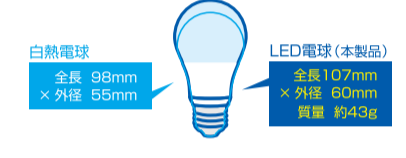

白熱電球とのサイズ比較