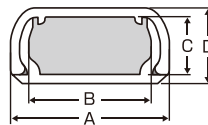

ELPA

M-T1210P(BK)

壁用
ABSモール 1m

お買得
10本
パック

サイズ **2号**   カラー **ブラック**   テープ **付**

用途・使用方法

- ■底面に両面テープが付いているので簡単に素早く施工できます。
- ■壁面に配線したケーブルを保護し、すっきり収納。

仕様

- ■材質:ABS ■長さ:1m ■テープ付き
- ■適用電線: VVF1.6mm×3C×1条
  VVF2.0mm×2C×1条

■本体寸法

単位:mm

A	B	C	D
21.0	16.2	7.6	10.0

- ※壁取り付け面の水分・油分・ゴミをよく拭き取ってからご使用ください。
- ※仕様及び外観・外装は予告なしに変更することがありますので、ご了承ください。
- ※製造には万全を期しておりますが、万一不具合のあった場合は良品と交換いたします。それ以外の責はご容赦ください。

オーダーNo.

1985-3