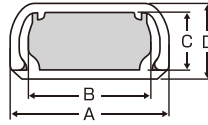

ELPA

M-T1210P(M)

壁用
ABSモール 1m

お買得
10本
パック

サイズ

2号

カラー

ミルキー

テープ
付

用途・使用方法

- ■底面に両面テープが付いているので簡単に素早く施工できます。
- ■壁面に配線したケーブルを保護し、すっきり収納。

仕様

- ■材質:ABS ■長さ:1m ■テープ付き
- ■適用電線:VVF1.6mm×3C×1条
  VVF2.0mm×2C×1条

■本体寸法 単位:mm

A	B	C	D
21.0	16.2	7.6	10.0

- ※壁取り付け面の水分・油分・ゴミをよく拭き取ってからご使用ください。
- ※仕様及び外観・外装は予告なしに変更することがありますので、ご了承ください。
- ※製造には万全を期しておりますが、万一不具合のあった場合は良品と交換いたします。それ以外の責はご容赦ください。

オーダーNo.
1985-2