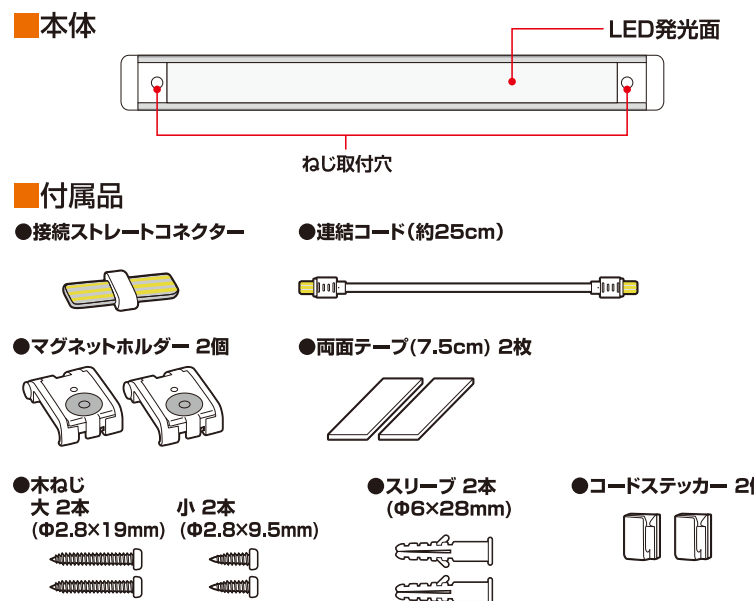

LED多目的灯 接続タイプ 連結子機

Slim&Flat LED LIGHT 屋内用

本品は単体ではご使用できません。  
**ELPA LED多目的灯の**  
**ALT-2060IR(D)昼光色相当 / ALT-2060IR(L)電球色相当または**  
**ALT-2060PIR(D)昼光色相当 / ALT-2060PIR(L)電球色相当または**  
**ALT-2060RE(D)昼光色相当 / ALT-2060RE(L)電球色相当**  
 と連結してご使用ください。

特長

**スリムで明るい** 導光板使用で、スリムなのにムラなく  
 しっかり明るい

**かんたん取付** 薄型スリムなので簡単に取付け可能  
 ○マグネットホルダー  
 ○両面テープ  
 ○木ねじ

各部の名称

**取付方法** 別売の連結親機に1台連結可能。  
**必ず別売の連結親機**  
**ALT-2060IR(D)昼光色相当 / ALT-2060IR(L)電球色相当または**  
**ALT-2060PIR(D)昼光色相当 / ALT-2060PIR(L)電球色相当または**  
**ALT-2060RE(D)昼光色相当 / ALT-2060RE(L)電球色相当**  
 と組み合わせてご使用ください。  
 上記型番以外の商品とは連結できません。

**まっすぐに連結**  
 接続ストレートコネクタで簡単に連結可能  

 連結親機(別売) 本体 接続ストレートコネクタ(付属)

**コーナーで連結**  
 連結コードで、コーナーでも連結可能  

 本体 連結親機(別売) 連結コード(付属) または別売連結コード1m(ALT-EXC)

**L字に連結**  
 別売マルチジョイント(ALT-MJ)で連結可能  
**L字接続例**  

 本体 連結親機(別売) マルチジョイント(別売)

仕様

光源	LED(電球色相当)	付 属 品	マグネットホルダー 2個、 木ねじ 大(Φ2.8×19mm) 2本 小(Φ2.8×9.5mm) 2本、 スリーブ(Φ6×28mm) 2本、 両面テープ(7.5cm) 2枚、 コードステッカー 2個、 連結コード(約25cm) 1本、 接続ストレートコネクタ 1個
全光束	1000lm		
Ra	80		
使用温度範囲	10~40℃		
外形寸法(約)	幅32×長さ604×厚み7(mm)(最大値)		
質 量	約180g		