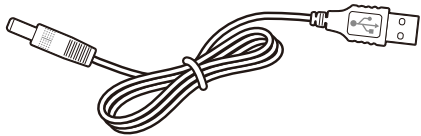

※折りたたんだ後、点灯していないことを確認の上、保管してください。

各部の名称

本体

付属品

USBケーブル
(コード長:約1m)

お手入れについて

注意

- お手入れの際は、安全のため電源を切ってください。通電状態で行うと感電の原因となります。
- 安全にご使用していただくため、定期的に清掃してください。
- 汚れがひどい場合は、石けん水にひたした布をよく絞ってふきとり、乾いたやわらかい布で仕上げてください。丸洗いはしないでください。
- シンナーやベンジンなどの揮発性のもの拭いたりしないでください。変質、変色、破損の原因となります。

ご使用方法

■乾電池で使用する場合

下記の手順で本体に電池を入れて使用します。

●電池の入れ方

本体底面の電池カバーを外し、単三形乾電池4本を⊕と⊖の向きを本体の表示に従い正しくセットします。電池カバーを元通りに取り付けてください。

■USBで使用する場合

付属のUSBケーブルを本体のジャックに差し込み、もう一方をパソコン等のUSB機器に接続します。

※USBで使用する場合は、乾電池を抜いてください。