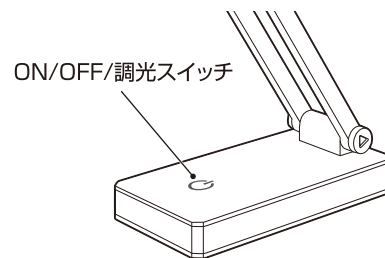

※折りたたんだ後、点灯していないことを確認の上、保管してください。

各部の名称

本体

付属品

USBケーブル
(コード長:約1m)

お手入れについて

注意

- お手入れの際は、安全のため電源を切ってください。通電状態で行うと感電の原因となります。
- 安全にご使用していただくため、定期的に清掃してください。
- 汚れがひどい場合は、石けん水にひたした布をよく絞ってふきとり、乾いたやわらかい布で仕上げてください。丸洗いはしないでください。
- シンナーやベンジンなどの揮発性のもの拭いたりしないでください。変質、変色、破損の原因となります。

ご使用方法

■乾電池で使用する場合

下記の手順で本体に電池を入れて使用します。

●電池の入れ方

本体底面の電池カバーを外し、単三形乾電池4本を⊕と⊖の向きを本体の表示に従い正しくセットします。電池カバーを元通りに取り付けてください。

■USBで使用する場合

付属のUSBケーブルを本体のジャックに差し込み、もう一方をパソコン等のUSB機器に接続します。

※USBで使用する場合は、乾電池を抜いてください。

■明るさの調節

ON/OFF/調光スイッチに触れるたびに点灯 (LOW) → 点灯 (MID) → 点灯 (HI) → 消灯の順に切り替わります。

外形寸法図

仕様

電源	: DC5V(USB) 単三形乾電池×4本(別売)
連続点灯時間	: HI 約4時間 / MID 約8時間 LOW 約36時間
光源	: 白色COB LED
明るさ	: HI 260lm(照度 約2500lx) MID 150lm(照度 約1400lx) LOW 37lm(照度 約340lx)
質量	: 約170g(乾電池除く)
付属品	: USBケーブル(約1m)