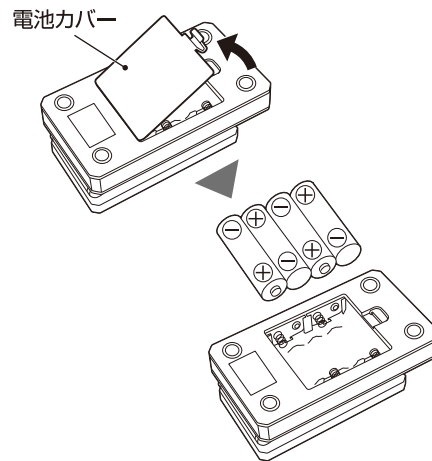

※折りたたんだ後、点灯していないことを確認の上、保管してください。

各部の名称

本体

付属品

USBケーブル
(コード長:約1m)

お手入れについて

注意

- お手入れの際は、安全のため電源を切ってください。通電状態で行うと感電の原因となります。
- 安全にご使用していただくため、定期的に清掃してください。
- 汚れがひどい場合は、石けん水にひたした布をよく絞ってふきとり、乾いたやわらかい布で仕上げてください。丸洗いはしないでください。
- シンナーやベンジンなどの揮発性のもの拭いたりしないでください。変質、変色、破損の原因となります。

ご使用方法

■乾電池で使用する場合

下記の手順で本体に電池を入れて使用します。

●電池の入れ方

本体底面の電池カバーを外し、単三形乾電池4本を⊕と⊖の向きを本体の表示に従い正しくセットします。電池カバーを元通りに取り付けてください。

■USBで使用する場合

付属のUSBケーブルを本体のジャックに差し込み、もう一方をパソコン等のUSB機器に接続します。

※USBで使用する場合は、乾電池を抜いてください。

■明るさの調節

ON/OFF/調光スイッチに触れるたびに点灯 (LOW) → 点灯 (MID) → 点灯 (HI) → 消灯の順に切り替わります。

外形寸法図

仕様

電源	: DC5V(USB) 単三形乾電池×4本(別売)
連続点灯時間	: HI 約4時間 / MID 約8時間 LOW 約36時間
光源	: 白色COB LED
明るさ	: HI 260lm(照度 約2500lx) MID 150lm(照度 約1400lx) LOW 37lm(照度 約340lx)
質量	: 約170g(乾電池除く)
付属品	: USBケーブル(約1m)