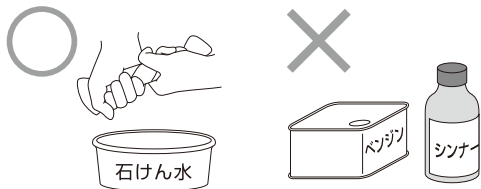

※折りたたんだ後、点灯していないことを確認の上、保管してください。

各部の名称

本体

付属品

USBケーブル
(コード長:約1m)

お手入れについて

注意

- お手入れの際は、安全のため電源を切ってください。通電状態で行うと感電の原因となります。
- 安全にご使用していただくため、定期的に清掃してください。
- 汚れがひどい場合は、石けん水にひたした布をよく絞ってふきとり、乾いたやわらかい布で仕上げてください。丸洗いはしないでください。
- シンナーやベンジンなどの揮発性のもの拭いたりしないでください。変質、変色、破損の原因となります。

ご使用方法

■乾電池で使用する場合

下記の手順で本体に電池を入れて使用します。

●電池の入れ方

本体底面の電池カバーを外し、単三形乾電池4本を⊕と⊖の向きを本体の表示に従い正しくセットします。電池カバーを元通りに取り付けてください。

■USBで使用する場合

付属のUSBケーブルを本体のジャックに差し込み、もう一方をパソコン等のUSB機器に接続します。

※USBで使用する場合は、乾電池を抜いてください。