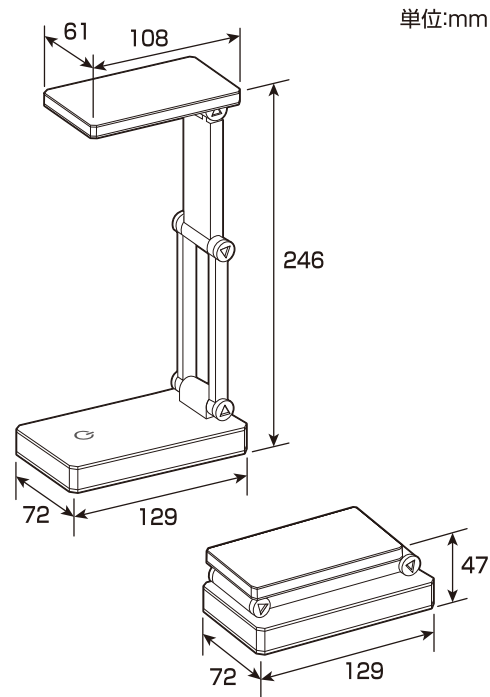

外形寸法図

仕様

電源	: DC5V(USB) 単三形乾電池×4本(別売)
連続点灯時間	: HI 約4時間 / MID 約8時間 LOW 約36時間
光源	: 白色COB LED
明るさ	: HI 260lm(照度 約2500lx) MID 150lm(照度 約1400lx) LOW 37lm(照度 約340lx)
質量	: 約170g(乾電池除く)
付属品	: USBケーブル(約1m)

※仕様及び外観・外装は予告なしに変更することがありますのでご了承ください。
※製造には万全を期しておりますが、万一不具合のあった場合は良品と交換いたします。それ以外の責はご容赦ください。