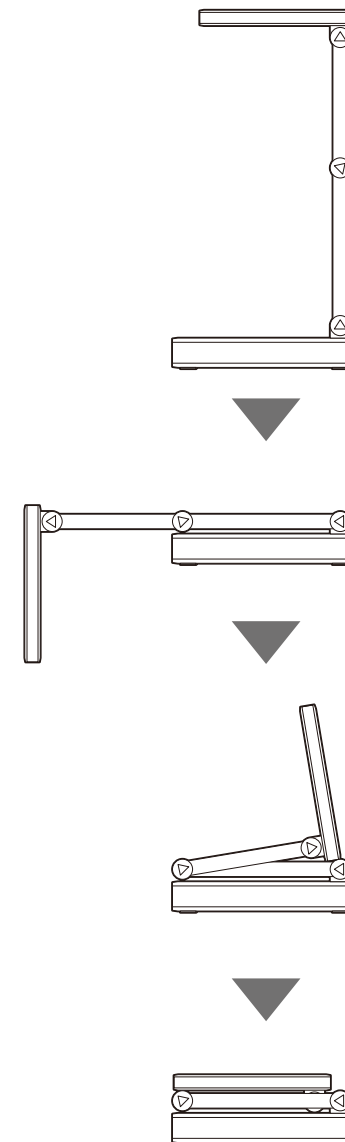

ご使用上の注意

- ●持ち運びの際は、必ず電池を取り外してください。
- ●折りたたむ際は、下記の手順で折りたたんでください。【電源スイッチ 誤作動の原因】

※折りたたんだ後、点灯していないことを確認の上、保管してください。