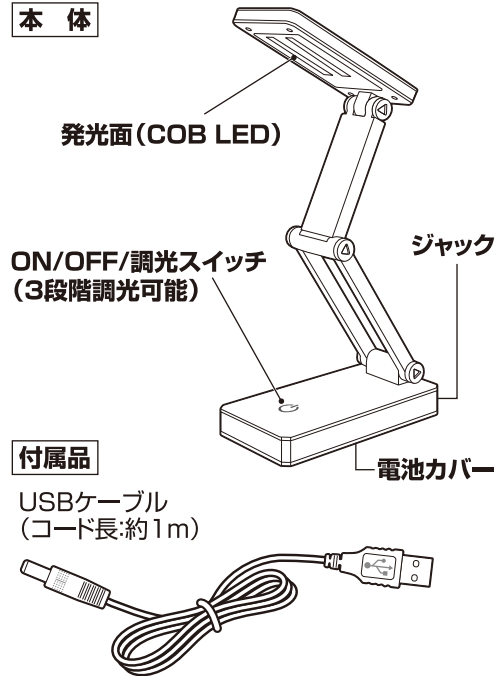

※折りたたんだ後、点灯していないことを確認の上、保管してください。

各部の名称

本体

付属品

USBケーブル
(コード長:約1m)

お手入れについて

注意

- お手入れの際は、安全のため電源を切ってください。通電状態で行うと感電の原因となります。
- 安全にご使用していただくため、定期的に清掃してください。
- 汚れがひどい場合は、石けん水にひたした布をよく絞ってふきとり、乾いたやわらかい布で仕上げてください。丸洗いはしないでください。
- シンナーやベンジンなどの揮発性のもの拭いたりしないでください。変質、変色、破損の原因となります。