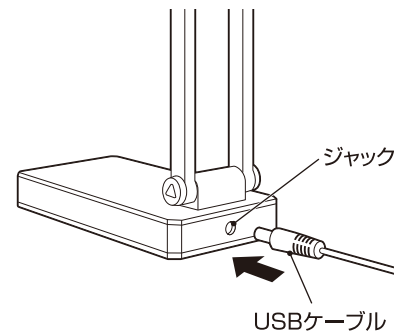

※折りたたんだ後、点灯していないことを確認の上、保管してください。

各部の名称

本体

付属品

USBケーブル
(コード長:約1m)

お手入れについて

注意

- お手入れの際は、安全のため電源を切ってください。通電状態で行うと感電の原因となります。
- 安全にご使用していただくため、定期的に清掃してください。
- 汚れがひどい場合は、石けん水にひたした布をよく絞ってふきとり、乾いたやわらかい布で仕上げてください。丸洗いはしないでください。
- シンナーやベンジンなどの揮発性のもの拭いたりしないでください。変質、変色、破損の原因となります。

ご使用方法

■乾電池で使用する場合

下記の手順で本体に電池を入れて使用します。

●電池の入れ方

本体底面の電池カバーを外し、単三形乾電池4本を⊕と⊖の向きを本体の表示に従い正しくセットします。電池カバーを元通りに取り付けてください。

■USBで使用する場合

付属のUSBケーブルを本体のジャックに差し込み、もう一方をパソコン等のUSB機器に接続します。

※USBで使用する場合は、乾電池を抜いてください。

■明るさの調節

ON/OFF/調光スイッチに触れるたびに点灯 (LOW) → 点灯 (MID) → 点灯 (HI) → 消灯の順に切り替わります。

外形寸法図

仕様

電源	: DC5V(USB) 単三形乾電池×4本(別売)
連続点灯時間	: HI 約4時間 / MID 約8時間 LOW 約36時間
光源	: 白色COB LED
明るさ	: HI 260lm(照度 約2500lx) MID 150lm(照度 約1400lx) LOW 37lm(照度 約340lx)
質量	: 約170g(乾電池除く)
付属品	: USBケーブル(約1m)