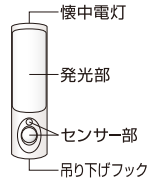

特長

- 乾電池式なので場所を選ばず設置可能です。
- 暗い時にセンサーが人を検知すると自動で点灯し、約15秒後に自動で消灯します。

各部の名称

【本体正面】

【本体側面】

【本体背面】

電池の入れ方

本体背面の電池カバーを引き上げてはなりません。単三形乾電池3本を電池ケース内の⊕⊖表示に従い正しくセットします。電池カバーを元通りに取り付けてください。

スイッチと各モードの説明

懐中電灯：懐中電灯が点灯します。

OFF：消灯します。

人感：暗い時に人を検知すると自動で点灯し、約15秒後に自動で消灯します。

※点灯中に人を検知すると点灯時間が延長されます。

ON：常時点灯（発光部が点灯）します。

※人感モードにするるとまず初めにウォームアップ(初期安定動作)が開始され、約45秒点灯します。

- ※検知範囲は、周囲の気温、明るさ、人の体温、服装、移動速度、設置する高さにより大きく変化します。特に夏場など人の体温と周囲の気温の差が少ない場合、冬場など人の肌の露出が少ない場合(防寒具など)は検知しにくくなります。
- ※人以外で熱源となるもの(動物、空調機の風、暖房機の温風など)も検知します。特に強い熱源は検知エリア外でも検知することがあります。
- ※人がいても動かない場合や、移動速度が極端に速い場合、または遅い場合は検知しないことがあります。
- ※センサーに対して直進方向の移動は検知しにくくなります。

仕様

※数値は当社測定値(一部除く)

- 電 源：単三形アルカリ乾電池×3本(別売)
- 電池寿命：常時点灯モード/約120時間
懐中電灯モード/約150時間
人感モード/約12ヶ月(1日10回点灯時)
※電池の性能、使用条件により電池寿命は短くなる場合があります。
- 光 源：発光部 白色LED/懐中電灯 白色LED
- 全 光 束：発光部 10lm/懐中電灯 6lm
- 点灯保持時間：約15秒(人を検知すると自動で点灯し、約15秒後に自動で消灯します)
※点灯中に人を検知すると点灯時間が延長されます。
- 点灯開始照度：約5lx
- 外形寸法(約)：幅41×高さ150×厚さ43(mm)(最大値)
- 質 量：約76g(電池除く)