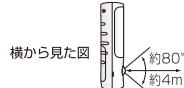

スイッチと各モードの説明

懐中電灯：懐中電灯が点灯します。

OFF：消灯します。

人感：暗い時に人を検知すると自動で点灯し、約15秒後に自動で消灯します。

※点灯中に人を検知すると点灯時間が延長されます。

ON：常時点灯（発光部が点灯）します。

※人感モードにするるとまず初めにウォームアップ(初期安定動作)が開始され、約45秒点灯します。

- ※検知範囲は、周囲の気温、明るさ、人の体温、服装、移動速度、設置する高さにより大きく変化します。特に夏場など人の体温と周囲の気温の差が少ない場合、冬場など人の肌の露出が少ない場合(防寒具など)は検知しにくくなります。
- ※人以外で熱源となるもの(動物、空調機の風、暖房機の温風など)も検知します。特に強い熱源は検知エリア外でも検知することがあります。
- ※人がいても動かない場合や、移動速度が極端に速い場合、または遅い場合は検知しないことがあります。
- ※センサーに対して直進方向の移動は検知しにくくなります。