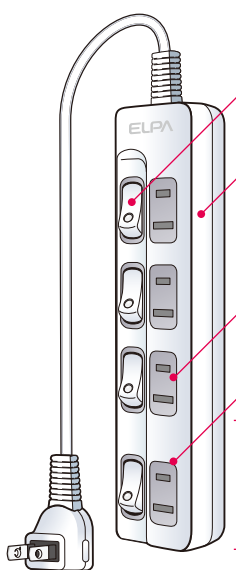

熱器具やエアコンなどで、コード付タップや延長コードの使用を禁止している機器があります。詳しくは接続される機器の取扱説明書をご確認ください。  
●オイルヒーター ●ホットプレート ●電気ストーブ ●エアコン  
●その他、1口で電気容量が1000Wを超えるような電気製品等

**特長**

**LEDランプ仕様 独立スイッチ**

スイッチには眩しくなく視認性の高いホタル色のLEDランプを採用

**スッキリ配線できる L型プラグ**

火災を防ぐ耐トラッキングカバー付 L型プラグでスッキリ配線

**LEDランプ仕様 独立スイッチ**

本体は衝撃に強い難燃性ABS樹脂採用

差込口は熱やトラッキングに強いユリア樹脂採用

差し込みやすい上差しタイプ

ACアダプターも使えるゆったりスペース

ACアダプターの大きさによって、隣のコンセント口に重なる場合があります。

**コードは保護被ふく付 安全構造**

保護被ふく付コードにしたことで、より丈夫で安全なコードになっています。

**壁面への取付方法**

サラ木ネジ(呼び径3.1、長さ16mm以上)を、ネジ頭の長さが3mmになるまでねじ込み、フック穴にネジの頭を合わせてスライドさせて取り付けます。

**ご使用上の注意**

- 本機電源スイッチの誤作動で電源が切られたことによるデータの損失などについては当社は一切責任を負いません。安全上の注意をよくお読みの上、正しくご使用ください。
- 配線器具にも寿命があります。年に一度は点検しましょう。使用頻度の高いコードセットや電源プラグなどは5年以内を目安に交換をお勧めいたします。