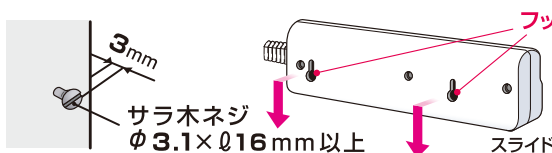

保護被ふく付コードにしたことで、より丈夫で安全なコードになっています。

**壁面への取付方法**

サラ木ネジ(呼び径3.1、長さ16mm以上)を、ネジ頭の長さが3mmになるまでねじ込み、フック穴にネジの頭を合わせてスライドさせて取り付けます。

**ご使用上の注意**

- 本機電源スイッチの誤作動で電源が切られたことによるデータの損失などについては当社は一切責任を負いません。安全上の注意をよくお読みの上、正しくご使用ください。
- 配線器具にも寿命があります。年に一度は点検しましょう。使用頻度の高いコードセットや電源プラグなどは5年以内を目安に交換をお勧めいたします。