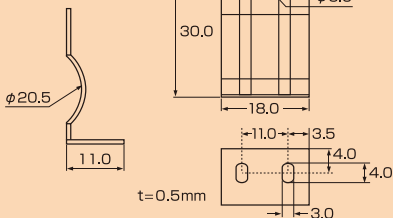

RE-140型用
FA-130型用

モーターベース

HANDICRAFT

ELPA
HK-M01H

ホッチキス止めをしておりますので取扱いには十分ご注意ください

HK-M01H モーターベース

用途・特長

- FA-130型 RE-140型モーターを固定するのに使用します。
- 付属品：ピニオンギヤ1個・固定用ネジ4個・締め付けボルト1個・ナット1個
- 材質：鉄

■寸法図(単位mm)

※仕様及び外観・外装は予告なしに変更することがありますので、ご了承ください。
※製造には万全を期しておりますが、万一不具合のあった場合は良品と交換させていただきます。

オーダーNo.

1755-7

ヘッダー 袋

T4901087197576

ELPA 朝日電器株式会社 H110×W60

〒574-8585 大阪府大東市新田旭町4-10 <http://www.elpa.co.jp/>