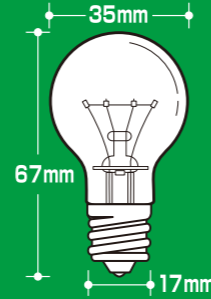

消費電力 36W  
40形

1703-4  
EKP100V36LW(W)4P  
T4901087192397

100V用  
E17  
ホワイト

4個セット  
長寿命タイプ

約2倍  
寿命 4000時間

ミニクリプトン球  
ELPA

ELPA ミニクリプトン球 100V 36W

安全上のご注意 電球の種類や口金、ワット数をご確認の上、お買い求めください。

100V用  
E17  
ホワイト

4個セット 40形

EKP100V36LW(W)4P 消費電力 36W

ELPA

ミニクリプトン球

長寿命タイプ  
100V用  
E17  
ホワイト

4個セット 40形

EKP100V36LW(W)4P 消費電力 36W