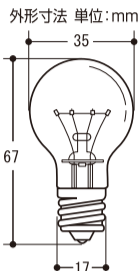

安全上のご注意

警告

- ●紙や布などの燃えやすいものに近づけないでください。(火災の原因)
- ●取付け・取外しや清掃の際は、必ず電源を切ってください。(感電の原因)

注意

- ●耐熱ソケットなどの適合器具で指定ワット数の電球をご使用してください。(器具の過熱の原因)
- ●当てたりして傷をつけないでください。(破損の原因)
- ●水滴のかかる状態で使用しないでください。(破損の原因)
- ●点灯中や消灯直後は、熱いので絶対に触れないでください。(ヤケドの原因)

※仕様及び外観・外表は予告なしに変更することがありますので、ご了承ください。
※製造には万全を期しておりますが、万一不具合のあった場合は良品と交換させていただきます。それ以外の責はご容赦ください。