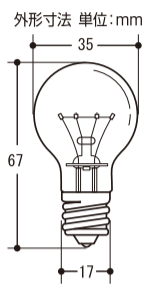

安全上のご注意

⚠ 警告 ●紙や布などの燃えやすいものに近づけないでください。(火災の原因) ●取付け・取外しや清掃の時は、必ず電源を切ってください。(感電の原因)	
⚠ 注意 ●耐熱ソケットなどの適合器具で指定ワット数の電球をご使用してください。(器具の過熱の原因) ●当てたりして傷をつけないでください。(破損の原因) ●水滴のかかる状態で使用しないでください。(破損の原因) ●点灯中や消灯直後は、熱いので絶対に触れないでください。(ヤケドの原因)	

※仕様及び外観・外装は予告なしに変更することがありますので、ご了承ください。
※製造には万全を期しておりますが、万一不具合があった場合は良品と交換させていただきます。それ以外の責はご容赦ください。