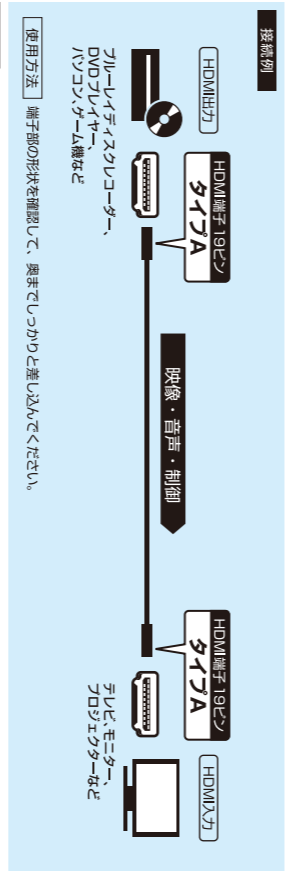

新規格フル対応

- 4K2K (2160p) 解像度対応
- ARC : オーディオリターンチャンネル対応
- HEC : HDMI イーサネットチャンネル対応

ELPA

新規格 イーサネット対応
HIGH SPEED HDMIケーブル
フラットタイプ

ELPA

新規格 イーサネット対応
HIGH SPEED HDMIケーブル
フラットタイプ

2m

イーサネット対応 HIGH SPEED HDMI ケーブル

フラットタイプ

2m

HDMI イーサネットチャンネル対応*

オーディオリターンチャンネル対応*

3D映像対応*

4K2K解像度対応*

*対応機器が必要です

1本のケーブルでハイビジョン・デジタル映像信号とマルチチャンネル(サラウンド)音声信号を送送。

特長

- 3チャンネルで外来ノイズを低減(ケーブル内ストンプ構造)
- HDMI イーサネットチャンネル(HDMI HEC)対応*
- HDMI ケーブルを經由してイーサネット接続を共有できます。
- オーディオリターンチャンネル(ARC)対応*
- テレビチューナー等で受信した音声も、HDMI ケーブルを經由してAVアンプ等に伝送することができます。
- フルハイビジョン(1080p)、4K2K解像度、3D映像対応*
- マルチチャンネル(サラウンド)音声を低減
- 高耐久性にすぐれた金メッキ処理
- HDMI規格認証取得済み
- ハイスピード伝送速度 10.2Gbps (1080p)、チャンネル対応