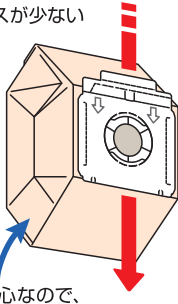

間違えにくい
1方向取付け！

セット方向が
いつも同じ

花粉 ダニ も
しっかりキャッチ!!
2層紙パックの構造

4つの安心

- 殺虫剤等は使用してません
- ハイパワー対応
- 排気循環式掃除機にも対応
- 26社共通タイプ

特長

- 1 取り付け方向がいつも同じなので取り付けミスが少ないNEWタイプ!
- 2 ゴミ袋が掃除機の中で片寄りがなく、効率よくゴミを吸い込みます。
- 3 コンパクトなので取り付けと使用後のゴミ捨てがカンタン。
- 4 吸込口がいつも中心なので、袋がよく開きムダがありません。
- 5 ハイパワー対応
- 6 特殊繊維を配合した安心の2層構造により細かいゴミもしっかりキャッチします。

2層紙パックの構造

包材の材質 PP (ポリプロピレン) ※ゴミを出すときは、自治体の区分にしたがってください。

オーダーNo. 1639-7

※仕様及び外観・外装は予告なしに変更することがありますので、ご了承ください。
※商品の適合性と品質には万全を期しておりますが、万一ご使用になれない場合は、ご使用掃除機のメーカー名と機種名をご記入の上、下記までお送りください。

ELPA 朝日電器株式会社

〒574-8585 大阪府大東市新田旭町4-10 <http://www.elpa.co.jp/>
お客様窓口 大阪 072 (871) 1166 東京 042 (473) 0159