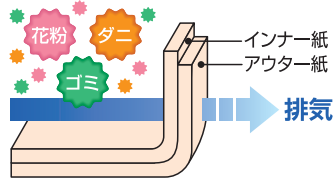

間違えにくい
1方向取付け！

セット方向が
いつも同じ

花粉 ダニ も
しっかりキャッチ!!
2層紙パックの構造

4つの安心

- 殺虫剤等は使用してません
- ハイパワー対応
- 排気循環式掃除機にも対応
- 26社共通タイプ

特長

- 1 取り付け方向がいつも同じなので取り付けミスが少ないNEWタイプ!
- 2 ゴミ袋が掃除機の中で片寄りがなく、効率よくゴミを吸い込みます。
- 3 コンパクトなので取り付けと使用後のゴミ捨てがカンタン。
- 4 吸込口がいつも中心なので、袋がよく開きムダがありません。
- 5 ハイパワー対応
- 6 特殊繊維を配合した安心の2層構造により細かいゴミもしっかりキャッチします。

2層紙パックの構造

包材の材質 PP (ポリプロピレン) ※ゴミを出すときは、自治体の区分にしたがってください。

オーダーNo. 1639-7

※仕様及び外観・外装は予告なしに変更することがありますので、ご了承ください。
※商品の適合性と品質には万全を期しておりますが、万一ご使用になれない場合は、ご使用掃除機のメーカー名と機種名をご記入の上、下記までお送りください。

ELPA 朝日電器株式会社

〒574-8585 大阪府大東市新田旭町4-10 <http://www.elpa.co.jp/>
お客様窓口 大阪 072 (871) 1166 東京 042 (473) 0159