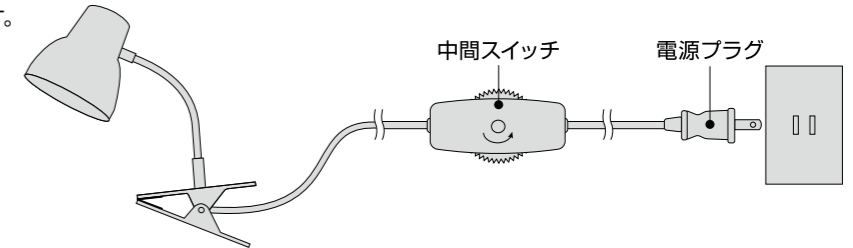

ELPA
SPOT-LCR40(BK)

CLIP LIGHT

クリップライト

白熱電球

ミニレフランプ付

40W

口金 E17

首振り自在

中間スイッチ付

コード長約1.5m

パチッと挟むだけの簡単照明

ELPA

SPOT-LCR40(BK)

本体カラー / Black

CLIP LIGHT

クリップライト

保証書在中

特長

- クリップ式なので店舗の補助照明や机周りなどにパチッと挟んで使用できます。
- 上下左右の角度調整ができますので、お部屋のアクセントにも最適です。
- 中間スイッチ付きですので、コードを抜かずに点灯/消灯ができて、とても便利です。
- LED電球もご使用いただけます。(消費電力40W以下)

使用方法/操作方法

- 電源プラグをコンセントに差し込みます。
- 中間スイッチを回すと点灯/消灯を繰り返します。