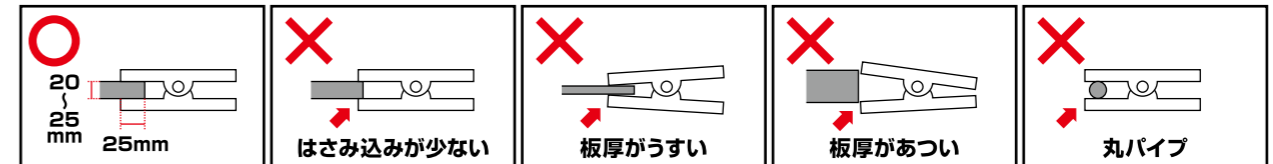

- ●紙または布でおおったり、燃えやすいものに近づけたりしないでください。【火災の原因】
- ●工場出荷時よりランプに装着されている緩衝材は、ご使用前に必ず取り外してください。【火災の原因】
- ●照射面およびセード外周から30cm以上離して使用してください。
- ●器具を改造したり、照明以外の用途には使用しないでください。【器具落下・感電・火災の原因】
- ●枕元やベッドおよびその付近で使用しないでください。【火災の原因】
- ●器具の隙間や放熱穴に針金などの金属類や燃えやすい物などを差し込まないでください。【火災・感電の原因】
- ●屋内用です。高温になる場所や、屋外・浴室など高温になる場所、水滴のかかる状態で使用しないでください。【感電・火災の原因】
- ●電源プラグの抜き差しは、濡れた手で行わないでください。【火災・感電・故障の原因】
- ●電源コードの抜き差しは必ずプラグ本体を持って行ってください。【断線による火災の原因】
- ●電源コードを器具本体等に巻きつけたり、コードを束ねたまま使用しないでください。【火災・感電の原因】
- ●電源コードの上に物を載せたり、ステップルを打ち込まないでください。【ショート・感電・火災・故障の原因】

注意

- ●照明器具には寿命があります。明るく安全にご使用いただくために定期的に清掃してください。点検せずに長期間使い続けると、まれに火災・感電・落下などに至る場合があります。●点灯中や消灯直後は本体が熱くなっていますので触れないでください。またランプの交換やライトの向きを変えるときは電源を切って本体が冷めてから行ってください。●お子様の手の届かない安定した場所に設置してください。【感電やケガの原因】●落としたり、物をぶつけたり、無理な力を加えたり、傷をつけたりしないでください。【破損の原因】

お手入れ

- ●お手入れの際は、安全のため電源を切ってください。通電状態で行うと感電の原因となります。
- ●明るく安全にご使用いただくため、定期的(6ヶ月に1回程度)に清掃してください。
- ●汚れがひどい場合は、石けん水にひたした布をよく絞ってふきとり、乾いたやわらかい布で仕上げてください。
- ●シンナーやベンジンなどの揮発性のもので拭いたりしないでください。変質、変色、破損の原因となります。

仕様	
定格電圧	AC100V 50/60Hz
定格消費電力	40W
はさみ幅	板厚20~25mm
電源コード	約1.5m 中間スイッチ付
使用電球	ミニレフランプ E17 40W(付属)
アーム長	約200mm

※ホッチキス止めを使用しておりますので、取扱いには十分ご注意ください。
※仕様および外観・外表は予告なしに変更することがありますのでご了承ください。
※製造には万全を期しておりますが、万一不具合のあった場合は良品と交換いたします。それ以外の責はご了承ください。

ELPA 朝日電器株式会社

〒574-0053 大阪府大東市新田旭町4-10 <https://www.elpa.co.jp/>
大阪 072(871)1166 受付時間 / 9:00~17:30
窓口 東京 042(473)0159 ※土・日・祝日・弊社休業日を除く

オーダーNo. 1628-0

4901087185078

MADE IN TAIWAN 2210058