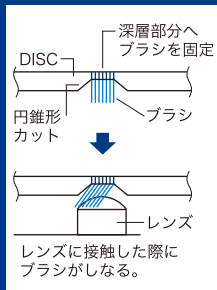

ブルーレイプレーヤーやレコーダーは、ブルーレイを再生/録画するための「ピックアップレンズ」を備えています。このピックアップレンズがホコリやタバコのヤニ等で汚れると、フリーズ等の再生不良の原因となります。ブルーレイを最高の映像と音声で再生するために、専用クリーナーでの「定期的なクリーニング」をお勧めします。

特長 深層植毛方式の採用によるソフトタッチクリーニングを実現

- ●ブルーレイ専用の「円錐形カット+深層植毛方式」の採用により、ソフトタッチクリーニングを実現!
- ●ホコリをよせ付けない「静電気除去超極細ハイパーブラシ」の採用により、レンズに優しく安心してクリーニングが行なえます。
- ●楽しめる! DOLBY DIGITAL PLUS 7.1ch・DOLBY TRUE HD 5.1ch / 7.1ch トレーラーを収録。
- ●次世代音声フォーマットのスピーカーチェック及びトレーラーを収録。
- ●実写例のクリーニング映像及クリーニング状態を収録。

対応機器: 各種 Blu-ray プレーヤー・レコーダー / Blu-ray ドライブ対応のパソコン及び プレイステーション® 3 等のゲーム機

- ※「プレイステーション®」は、株式会社ソニー・コンピュータエンタテインメントの登録商標です。
- ※本品は当社独自の動作検証に基づくものであり、株式会社ソニー・コンピュータエンタテインメントのライセンス製品ではありません。