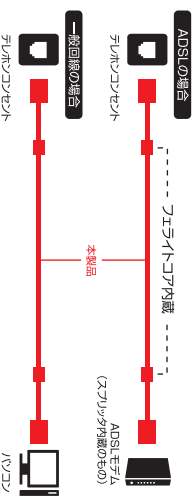

シールドツイストテレビコード

ADSL通信用 20m

TEW-A200

- モジュラープラグ⇔モジュラープラグ
- 不要なノイズを強力にカット
- 高速通信対応
- 6種2芯

室内のテレビコンセント、またはスリットからADSLモデムへ接続するときなどに使用します。通常のテレビコードとしてもご使用できます。
※一般の電話機やFAXコードとしてもご使用にできません。

※モジュラープラグはカチッと音がするまで差し込み、抜くときはツメを押しながら抜いてください。

ご注意

- ※6種4芯、6種6芯の電話機にはご使用にできません。
- ※設置に無理のないコード長をご確認ください。
- ※ADSLにご使用いただく場合、モデムにスリットが内蔵されていないものは別途スリットをお取付ください。

不要なノイズを強力にカット!!

1センチのハイピッチツイストと新開発のスパイラルシールドにより、より確かなノイズシールド効果を実現。

ELPA 朝日電器株式会社

〒574-8685 大阪府大東市新田旭町4-10 <http://www.elpa.co.jp/>
お客様窓口 大阪 072(871)1166 東京 042(473)0159