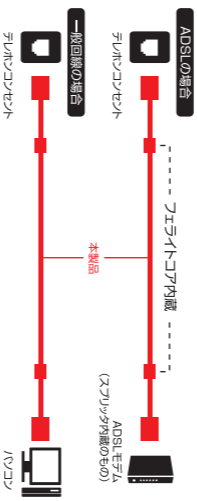

# シールドツイストテレビコード

## ADSL通信用 10m

TEW-A100

- モジュラープラグ ↔ モジュラープラグ
- 不要なノイズを強かにカット
- 高速通信対応
- 6極2芯

室内のテレビコンセント、またはスリットからADSLモデムへ接続するときなどに使用します。通常のテレビコードとしてもご使用できます。  
※一般の電話機やFAXコードとしてもご使用になれます。

※モジュラープラグはカチッと音がするまで差し込み、振るときはツメを押しながら抜いてください。

### ご注意

- ※6極4芯、6極6芯の電話機にはご使用になれません。
- ※設置に無理のないコード長をご確認ください。
- ※ADSLにご使用いただく場合、モデムにスリットが内蔵されていないものは別途スリットをお取付ください。

## 不要なノイズを強かにカット!!

1インチのハイビツツイストと新開発のスパイラルシールドにより、より確かなノイズシールド効果を発揮。