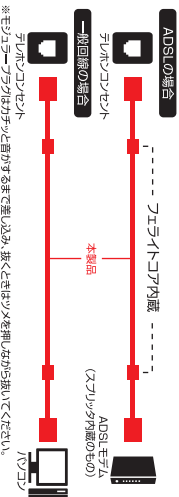

シールドツイストレホンコード

ADSL通信用 5m

TEW-A050

- モジュラープラグ ↔ モジュラープラグ
- 不要なノイズを強カにカット
- 高速通信対応
- 6極2芯

室内のレホンコンセント、またはスリットからADSLモデムへ接続するときなどに使用します。通常のレホンコードとしてもご使用できます。
※一般の電話機やFAXコードとしてもご使用になれます。

ご注意

- ※6極4芯、6極6芯の電話機にはご使用になれません。
- ※設置に無理のないコード長をご確認ください。
- ※ADSLにご使用いただく場合、モデムにスリットが内蔵されていないものは別途スリットをお取付ください。

不要なノイズを強カにカット!!

1インチのハイピッチツイストと新開発のスパイラルシールドにより、より確かなノイズシールド効果を実現。

ELPA 朝日電器株式会社

〒574-8585 大阪府大東市新田旭町4-10 <http://www.elpa.co.jp/>
お客様窓口 大阪 072(871)1166 東京 042(473)0159

※外観及び仕様は予告なく変更することがありますのでご了承ください。

MADE IN CHINA