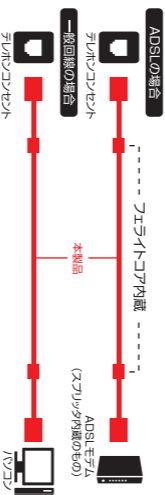

シールドツイストレホンコード

ADSL通信用 3m

TEW-A030

- モジュラープラグ ↔ モジュラープラグ
- 不要なノイズを強カにカット
- 高速通信対応
- 6極2芯

室内のレホンコンセント、またはスリットからADSLモデムへ接続するときなどに使用します。通常のレホンコードとしてもご使用できます。
※一般の電話機やFAXコードとしてもご使用になれます。

ご注意

- ※6極4芯、6極6芯の電話機にはご使用になれません。
- ※設置に無理のないコード長をご確認ください。
- ※ADSLにご使用いただく場合、モデムにスリットが内蔵されていないものは別途スリットをお取付ください。

不要なノイズを強カにカット!!

1インチのハイピッチツイストと新開発のスパイラルシールドにより、より確かなノイズシールド効果を実現。

ELPA 朝日電器株式会社

〒574-8585 大阪府大東市新田旭野4-10 <http://www.elpa.co.jp/>
お客様窓口 大阪 072(871)1166 東京 042(473)0159

※外観及び仕様は予告なく変更することがありますのでご了承ください。

MADE IN CHINA