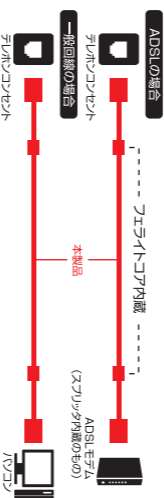

シールドツイストケーブルコード

ADSL通信用 1m

TEW-A010

- モジュラープラグ ↔ モジュラープラグ
- 不要なノイズを強力にカット
- 高速通信対応
- 6極2芯

室内のテレビホンコンセント、またはスリツタからADSLモデムへ接続するときなどに使用します。通常のテレビホンコードとしてもご使用できます。
※一般の電話機やFAXコードとしてもご使用になれます。

※モジュラープラグはカチッと音がするまで差し込み、抜くときはツメを押しながら抜いてください。

ご注意

- ※6極4芯、6極6芯の電話機にはご使用になれません。
- ※設置に無理のないコード長をご確認ください。
- ※ADSLにご使用いただく場合、モデムに入っていないものは別途スリツタをお取付ください。

不要なノイズを強力にカット!!

1インチのハイピッチツイストと新開発のスパラルシールドにより、より確かなノイズシールド効果を実現。

ELPA 朝日電器株式会社

〒574-8585 大阪府大東市新田旭町4-10 <http://www.elpa.co.jp/>
お客様窓口 大阪 072(871)1166 東京 042(473)0159