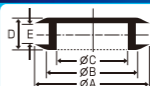

2個入

材質:ゴム

絶縁ゴム プッシング

ELPA
GB-31H

ホッチキス止めをしておりますので取扱いには十分ご注意ください

GB-31H
絶縁ゴム
プッシング

絶縁ゴムプッシングの種類

(単位mm)

型番	溝径(ØB)	外径(ØA)	内径(ØC)	厚み(D)	溝巾(E)
GB-16H	16	25	13	8	1.5
GB-19H	19	26	15	8.5	1.5
GB-25H	25	32	20	9	2
GB-31H	31	40	25	10	2.5
GB-39H	39	47	30	11	2.5
GB-51H	51	60	42	13	3
GB-63H	63	75	50	14	3

※改良のため外観及び仕様は予告なく変更する場合がありますのでご了承ください。