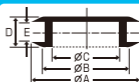

4個入

材質: コム

絶縁ゴム
ブッシング

GB-25H

ELPA

ホッチキス止めをしておりますので取扱いには十分ご注意ください

GB-25H
絶縁ゴム
ブッシング

絶縁ゴムブッシングの種類

(単位mm)

型番	溝径(∅B)	外径(∅A)	内径(∅C)	厚み(D)	溝巾(E)
GB-16H	16	25	13	8	1.5
GB-19H	19	26	15	8.5	1.5
GB-25H	25	32	20	9	2
GB-31H	31	40	25	10	2.5
GB-39H	39	47	30	11	2.5
GB-51H	51	60	42	13	3
GB-63H	63	75	50	14	3

※改良のため外観及び仕様は予告なく変更する場合がありますのでご了承ください。