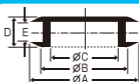

4個入

材質: コム

絶縁ゴム  
ブッシング

GB-19H

ELPA

ホッチキス止めをしておりますので取扱いには十分ご注意ください

GB-19H  
絶縁ゴム  
ブッシング

## 絶縁ゴムブッシングの種類

(単位mm)

型番	溝径(ØB)	外径(ØA)	内径(ØC)	厚み(D)	溝巾(E)
GB-16H	16	25	13	8	1.5
GB-19H	19	26	15	8.5	1.5
GB-25H	25	32	20	9	2
GB-31H	31	40	25	10	2.5
GB-39H	39	47	30	11	2.5
GB-51H	51	60	42	13	3
GB-63H	63	75	50	14	3