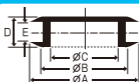

## 絶縁ゴムブッシングの種類

(単位mm)

型番	溝径(∅B)	外径(∅A)	内径(∅C)	厚み(D)	溝巾(E)
GB-16H	16	25	13	8	1.5
GB-19H	19	26	15	8.5	1.5
GB-25H	25	32	20	9	2
GB-31H	31	40	25	10	2.5
GB-39H	39	47	30	11	2.5
GB-51H	51	60	42	13	3
GB-63H	63	75	50	14	3