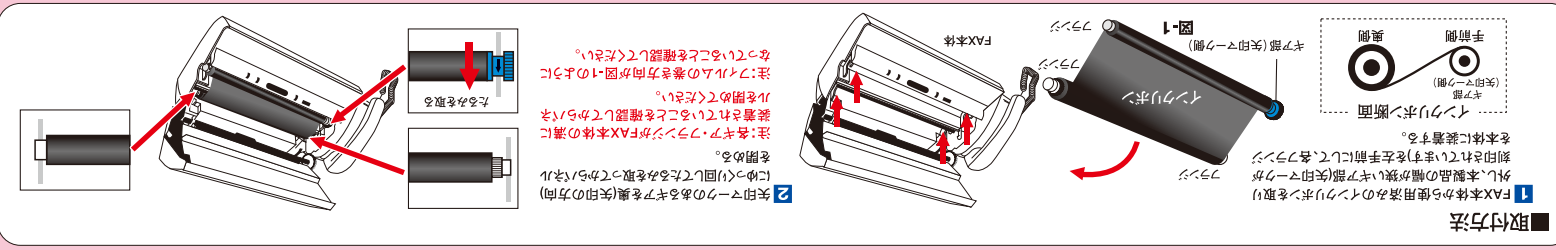

メーカー名	KX-パナニク
FAX本体型番	KX- PW501DL/ PW501DL/ PW601DL/ PW601DW
純正リボン型番	KX-FAN142
	KX-FAN142

■適応表

2011年12月現在 ※記載されている会社名、商品名は一般に各社の商標または登録商標です。

パナニク用
(おたつくす)
KX-FAN142
同等品

普通紙FAX用 インクリボン

約13%
増量

幅 220mm × 長さ 36m + 4m 黒 1本入り [A4サイズ]

パナニク用
(おたつくす)
KX-FAN142
同等品

普通紙FAX用 インクリボン

約13%
増量

幅 220mm × 長さ 36m + 4m 黒 1本入り [A4サイズ]

1本入
普通紙FAX用
インクリボン
黒 [A4サイズ]
パナニク用
(おたつくす)
KX-FAN142
同等品

■使用上の注意

- インクリボンは、直射日光の当たる場所や、35℃以上の高温になる場所、多湿になる場所、またエアコンや暖房機の近く、窓際などの温度・湿度変化の激しいところでのご使用や保管は控えてください。印字品質への悪影響や紙詰まり、機械が誤作動するなど故障の原因となる場合があります。
- 一度使用したインクリボンは再度ご使用できません。ご使用済みのインクリボンは各地方自治体の指定により廃棄処理するようにしてください。
- インクリボンには印字内容が残ります。廃棄の際には情報の保護にご注意ください。
- 本製品に起因する事故・故障・記録内容の保証につきましては、当社では一切の責任・補償を負いかねます。