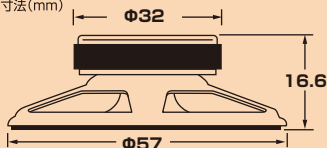

注意

- 接続にはハンダ付けを確実に行ってください。
- 防水性がありませんので屋外等雨水のかかる場所での使用はしないでください。

※仕様及び外観・外装は予告なしに変更することがありますので、ご了承ください。
※製造には万全を期しておりますが、万一不具合のあった場合は良品と交換いたします。それ以外の責はご容赦ください。

オーダーNo.
1276-1