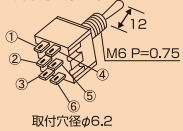

HANDICRAFT

規格AC125V 6A
スイッチ特性ON-ON

トグルスイッチ
6P

ELPA
HK-TGS01H

ホッチキス止めをしておりますので取扱いには十分ご注意ください

HK-TGS01H トグルスイッチ

用途・特長

- 同時に2回路をオン、オフするスイッチです。
- 基板に取付け可能で電子工作に便利です。

■外形寸法(mm)

②と①、⑤と④が
それぞれ導通

②と③、⑤と⑥が
それぞれ導通

△注意

- 定格以内で使用してください。
- 端子は曲げないで使用してください。
- 防水性がありませんので屋外等雨水のかかる場所での使用はしないでください。

※仕様及び外観・外装は予告なしに変更することがありますので、ご了承ください。
 ※製造には万全を期しておりますが、万一不具合のあった場合は良品と交換いたします。それ以外の責はご容赦ください。