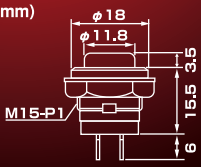

規格AC125V 3A  $\phi 18$

押しボタンスイッチ

HANDICRAFT

ELPA  
HK-PSS04H

ELPA  
HK-PSS04H

押しボタンスイッチ

用途・特長

- 押している間だけオンするスイッチです。
- ナット固定式でパネルへの取付けが簡単です。

■ 外形寸法(mm)

△ 注意

- ハンダ付けはスイッチONの状態で行わないでください。
- 定格以内で使用してください。
- 防水性がありませんので屋外等雨水のかかる場所での使用はしないでください。

オーダーNo.  
**1275-5**

T4901087130450

ELPA 朝日電器株式会社 H110xW60

〒574-8585 大阪府大東市新田旭町4-10 <http://www.elpa.co.jp/>