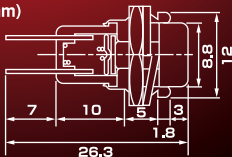

規格AC125V 0.5A
φ12

押しボタンスイッチ

ELPA
HK-PSS03H

HANDICRAFT

ELPA
HK-PSS03H

押しボタンスイッチ

用途・特長

- 押している間だけオンするスイッチです。
- ナット固定式でパネルへの取付けが簡単です。

■ 外形寸法(mm)

△ 注意

- ハンダ付けはスイッチONの状態で行わないでください。
- 定格以内で使用してください。
- 防水性がありませんので屋外等雨水のかかる場所での使用はしないでください。

オーダーNo.

1275-4

T4901087130443

ELPA 朝日電器株式会社 H110×W60

〒574-8585 大阪府大東市新田旭町4-10 <http://www.elpa.co.jp/>