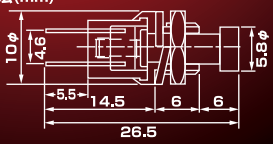

8 $\phi$   
定格AC125V 0.5A

押しボタンスイッチ

HANDICRAFT

ELPA  
HK-PSS02H

ELPA  
HK-PSS02H

押しボタンスイッチ

用途・特長

- 押している間だけオンするスイッチです。
- ナット固定式でパネルへの取付けが簡単です。

■ 外形寸法(mm)

△ 注意

- ハンダ付けはスイッチONの状態で行わないでください。
- 定格以内で使用してください。
- 防水性がありませんので屋外等雨水のかかる場所での使用はしないでください。

オーダーNo.  
1275-3

T4901087130436

ELPA 朝日電器株式会社 H110xW60

〒574-8585 大阪府大東市新田旭町4-10 <http://www.elpa.co.jp/>

お客様窓口 大阪 072(871)1166 東京 042(473)0159 IK0911A