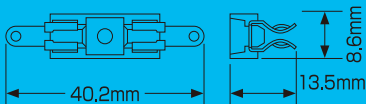

250V 6.3A以下 20mm用

20mm用

朝日電器株式会社

ELPA
FH-K20H

ホッチキス止めをしておりますので取扱いには十分ご注意ください

FH-K20H ヒューズホルダー

定格電圧 AC 250V
φ5.2×20

用途

■20mmガラス管ヒューズのホルダーとして使用します。

形状

△ 注意

- コードの接続部は絶縁してください。
- 衝撃・振動のない場所に取付けてください。

※仕様及び外観・外装は予告なしに変更することがありますので、ご了承ください。

※製造には万全を期しておりますが、万一不具合のあった場合は良品と交換させていただきます。それ以外の責はご容赦ください。

オーダーNo.

1242-8