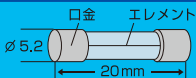

20mm 7A 250V (125V可)

ガラス管ヒューズ

ELPA MF-2070H

ホッチキス止めをしておりますので取扱いには十分ご注意ください

MF-2070H  
ガラス管ヒューズ  
(2本入)

JET JIM

定格電圧 AC250V  
定格電流 7A  
定格遮断電流 AC100A  
溶断特性 B種

RoHS対応

用途

■小型テレビ・ラジオやAV音響機器、家庭用の小型機器内の回路保護など。

形状・構造

材質

・エレメント／銀メッキ銅線  
・口金／黄銅(ニッケルメッキ)

警告

■使用される機器に表示された定格以外のヒューズは使用しないでください。

※改良のため外観及び仕様は予告なく変更する場合がありますのでご了承ください。